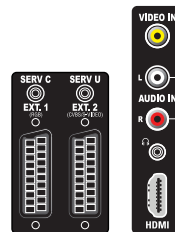

Tuner/mottak/overføring

- Antenneinngang: 75 ohm koaksial (IEC75)
- TV-system: PAL I, PAL B/G, PAL D/K, SECAM B/G, SECAM D/K, SECAM L/L', DVB COFDM 2/8k
- Videoavspilling: NTSC, SECAM, PAL
- DVB: DVB-bakkesignal *
- Tunerbånd: Hyperbånd, S-kanal, UHF, VHF
- Antall forhåndsinnstilte kanaler: 100
- Tunervisning: PLL

Tilkoblingsmuligheter

- Ext 1 Scart: Audio v/h, CVBS inn/ut, RGB
- Ext 2 Scart: Audio v/h, CVBS inn/ut, S-video inn
- Antall Scart-kontakter: 2
- Ext 3: HDMI v 1.3, CVBS inn, Audio v/h inn
- Ext 4: YPbPr, S-video inn, Audio v/h inn
- Ext 5: HDMI v 1.3
- Ext 6: HDMI v 1.3
- Ext 7: HDMI v 1.3
- Andre tilkoblinger: Hodetelefonutgang, Felles grensesnitt

Kraft

- Omgivelsestemperatur: 5 °C til 40 °C
- Lysnett: 220-240 V, 50/60 Hz
- Effektforbruk: 170 W
- Effektforbruk i standby: < 1 W

Tilbehør

- Vedlagt tilbehør: Bordstativ, Nettledning, Hurtigstartveiledning, Bruksanvisning, Registreringskort, Garantisertifikat, Fjernkontroll, Batterier til fjernkontroll

Mål

- Kabinettfarge: Høyglanset svart dekorfront med Silver Rim-kabinett
- Mål på apparat (B x H x D): 1029 x 662 x 136 mm
- Mål for apparat med stativ (B x H x D): 1029 x 725 x 279 mm
- Produktvekt: 25,5 kg
- Produktvekt (+stativ): 30 kg
- Eskemål (B x H x D): 1129 x 756 x 314 mm
- Vekt, inkl. emballasje: 37,5 kg
- VESA-veggfeste kompatibel: 600 x 400 mm

Utgivelsesdato
2009-05-03

Versjon: 4.0.3

12 NC: 8670 000 34918
EAN: 87 12581 37371 9

© 2009 Koninklijke Philips Electronics N.V.
Alle rettigheter forbeholdt.

Spesifikasjonene kan endres uten varsel. Varemerker tilhører Koninklijke Philips Electronics N.V. eller deres respektive eiere.

www.philips.com