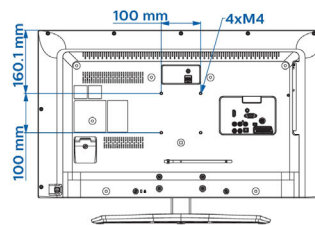

Piederumi

- Iekļauts: Tālvadības pults 22AV1409A/12, Galda statīvs, 2 gab. AAA baterijas, Garantijas brošūra, Juridiskā informācija un drošības brošūra, Strāvas vads
- Papildus: Ārējais pulkstenis 22AV1120C/00, Healthcare RC 22AV1109H/12, RC 22AV9573A iestatīšana

Izmēri

- Komplekta izmēri (W x H x D): 727 x 425 x 64/77 mm
- Komplekta izmēri ar statni (W x H x D): 727 x 490 x 186 mm
- Produkta svars: 5 kg
- Produkta svars (+ statīvs): 5,7 kg
- Saderīgs ar VESA sienas stiprinājumu: M4, 100 x 100 mm