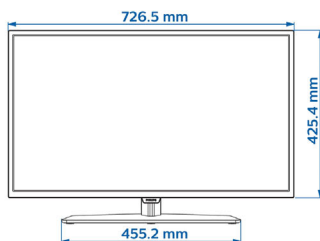

- Displejs: LED HD televizors
- Ekrāna izmērs pa diagonāli: 32 colla / 80 cm
- Malu attiecība: 16:9
- Paneļa izšķirtspēja: 1366 x 768p
- Spilgtums: 280 cd/m²
- Skata leņķis: 178° (A) / 178° (P)
- Attēla uzlabošana: Pixel Plus HD, 200 Hz Perfect Motion Rate

Izmēri

- Komplekta izmēri (W x H x D): 727 x 425 x 64/77 mm
- Komplekta izmēri ar statni (W x H x D): 727 x 490 x 186 mm
- Produkta svars: 5 kg
- Produkta svars (+ statīvs): 5,7 kg
- Saderīgs ar VESA sienas stiprinājumu: M4, 100 x 100 mm