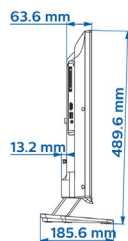

Izmēri

- Komplekta izmēri (W x H x D): 727 x 425 x 64/77 mm
- Komplekta izmēri ar statni (W x H x D): 727 x 490 x 186 mm
- Produkta svars: 5 kg
- Produkta svars (+ statīvs): 5,7 kg
- Saderīgs ar VESA sienas stiprinājumu: M4, 100 x 100 mm