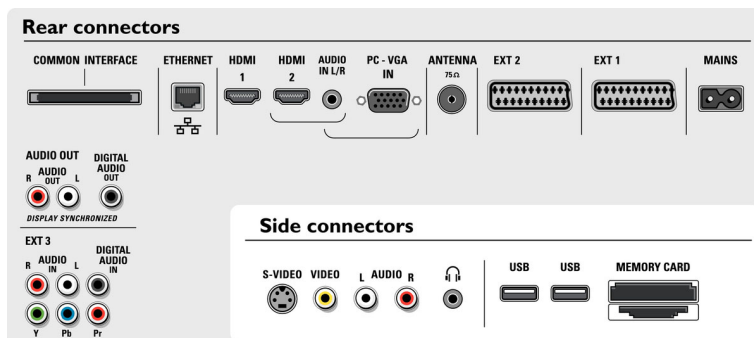

Tartozékok

- Mellékelt tartozékok: Asztali állvány, Fali tartószerkezet, RF antennakábel
- Opcionális tartozékok: Padlóállvány

Méretek

- Egység méretei (Sz x Ma x Mé): 1279 x 872 x 114 mm
- A készülék méretei állvánnyal (Ma x Mé): 932 x 290 mm
- Tömeg csomagolással együtt: 62 kg
- Termék tömege: 38 kg
- Doboz méretei (Sz x Ma x Mé): 1354 x 1211 x 339 mm
- Készülék háza színe: Magasfényű fekete és briliáns gyöngy
- A VESA szabvánnyal kompatibilis: 800 x 400 mm

Feszültség

- Környezeti hőmérséklet: 5 °C-tól 40 °C-ig
- Tápellátás: AC 220 - 240 V +/- 10%
- Áramfogyasztás: 248 W
- készenléti üzemmód energiafelhasználása: 0,8 W

Kiadás dátuma
2019-06-26

Verzió: 8.0.14

12 NC: 8670 000 23308
EAN: 87 10895 92049 0

© 2019 Koninklijke Philips N.V.
Minden jog fenntartva.

A műszaki adatok előzetes figyelmeztetés nélkül változhatnak. Minden védjegy a Koninklijke Philips N.V. céget, vagy az illető jogtulajdonost illeti

www.philips.com

* DVB-T, csak bizonyos országokban támogatott