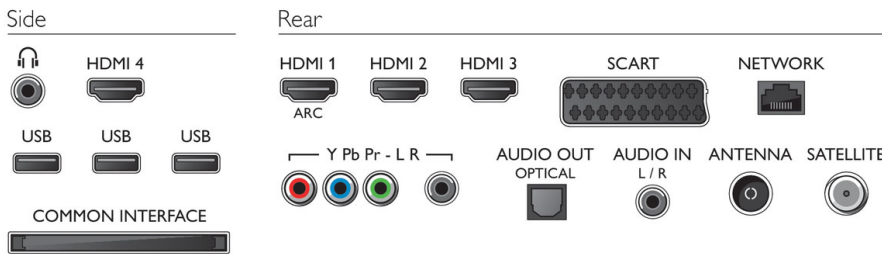

Desteklenen Ekran Çözünürlüğü

- Bilgisayar girişleri: 60 Hz'de 1920x1080 değerine kadar
- Video girişleri: 24, 25, 30, 50, 60 Hz, 1920x1080p değerine kadar

Tuner/Alım/İletim

- Dijital TV: DVB-T/C/S/S2
- MPEG Desteği: MPEG2, MPEG4
- Video Oynatma: NTSC, PAL, SECAM

Güç

- Şebeke elektriği: AC 220 - 240 V 50/60 Hz
- Ortam sıcaklığı: 5 °C - 35 °C
- Enerji Etiket Sınıfı: A+
- AB Enerji Etiketine uygun güç: 90 W
- Yıllık enerji tüketimi: 125 kWh s
- Bekleme modunda güç tüketimi: < 0,1 W
- Güç Tasarrufu Özellikleri: Otomatik kapama zamanlayıcı, Ekonomik mod, Işık sensörü, Görüntü dondurma (radyo için)
- Kapalı modu güç tüketimi: < 0,1 W

Boyutlar

- Kutu boyutları (G x Y x D): 1376 x 904 x 158 mm
- Set boyutları (G x Y x D): 1235 x 723 x 32,5 mm
- Stand dahil boyutları ayarla (G x Y x D): 1235 x 785 x 280 mm
- Ürün ağırlığı: 19,5 kg
- Ürün ağırlığı (+stand): 21,5 kg
- Ambalajla birlikte Ağırlık: 27,5 kg
- VESA duvara monte edilmeye uygun: 400 x 400 mm

Aksesuarlar

- Birlikte verilen aksesuarlar: 2 x 3D aktif gözlük, Uzaktan Kumanda, 2 x AAA Pili, Dönebilen masaüstü standı, Güç kablosu, SCART Adaptörü, Komponent kablo adaptörü, Hızlı başlangıç kılavuzu, Yasal bilgiler ve güvenlik broşürü, Garanti Belgesi
- İsteğe bağlı aksesuarlar: 3D Gözlük PTA518, 3D Gözlük PTA508

Connections

Yayın tarihi 2019-06-25

Sürüm: 5.1.9

12 NC: 8670 000 98413
EAN: 87 12581 67012 2

© 2019 Koninklijke Philips N.V.
Tüm hakları saklıdır.

Teknik özellikler üzerinde önceden haber vermeden değişiklik yapılabilir. Ticari markalar, Koninklijke Philips N.V. şirketi veya ilgili kuruluşlara aittir.

www.philips.com

* MyRemote uygulaması ve ilgili işlevler TV modeli ve ülkenin yanı sıra akıllı aygıtın modeli ve İşletim Sistemine göre farklılık gösterir. Daha fazla bilgi için lütfen şu adresi ziyaret edin: www.philips.com/TV.

* Uyumluluk Android 4.2 veya daha yeni sürüm wifi miracast sertifikasına bağlıdır. Daha fazla bilgi için lütfen cihazınızın belgelerine başvurun.

* Smart TV uygulamasının ülkenizde sunduğu hizmetleri öğrenmek için, www.philips.com/TV adresini ziyaret edin

* USB kayıt özelliği sadece dijital kanallarda kullanılabilir, kayıtlar yayın kopya koruması (CI+) tarafından sınırlanabilir. Ülke ve kanal kısıtlamaları uygulanabilir.

* Ebeveynler, 3D izleme sırasında çocuklarının yanında bulunmalı ve yukarıda belirtilen rahatsızlıklardan birini yaşamadıklarından emin olmalıdır. 3D izleme, görsel sistemleri tam olarak gelişmemiş olduğundan 6 yaş altındaki çocuklara önerilmez.

* Bu TV, 'Ücretsiz' yayınlar için DVB alımını destekler. Bazı DVB operatörleri desteklenmeyebilir. Güncel liste Philips destek web sitesinin SSS bölümünde bulunabilir. Bazı operatörler için Koşullu Erişim veya abonelik gerekmektedir. Daha fazla bilgi için operatörünüze başvurun.

* 365 gün boyunca günde 4 saat çalışan bir televizyonun güç tüketimine dayanan, yıl başına kWh enerji tüketimi. Gerçek enerji tüketimi televizyonun nasıl kullanıldığına göre değişir.

* EPG ve gerçek görünürlük (8 güne kadar) ülke ve operatöre bağlıdır.

* HbbTV, Multiroom istemci ve sunucu, Netflix ve myRemote uygulaması için yazılım yükseltilmesi gerekir.