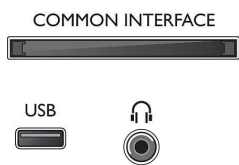

Spetsifikatsioon

Pilt/Ekraan

- Kuvasuhe: 4:3/16:9
- Ekraani diagonaalsuurus (tollides): 32 tolli
- Ekraani diagonaalsuurus (sentimeetrites): 80 cm
- Ekraan: LED HD-teler
- Paneeli eraldusvõime: 1366 x 768p
- Heledus: 280 cd/m²
- Pildiparandus: Digital Crystal Clear
- Tippvalgustugevus: 65 %

Toetatavad ekraani lahutusvõimed

- Arvutisisendid: kuni 1920 x 1080 värskendussagedusel 60 Hz
- Videosendid: 24, 25, 30, 50, 60 Hz, kuni 1366x768p

Tuuner/Vastuvõtt/Ülekanne

- Digi-TV: DVB-T/T2/T2-HD/C/S/S2
- Video taasesitus: NTSC, PAL, SECAM
- MPEG-tugi: MPEG2, MPEG4

Multimeedia rakendused

- Videositusvormingud: Pakendvormingud: AVI, MKV, H264/MPEG-4 AVC, MPEG-1, MPEG-2, MPEG-4, WMV9/VC1, HEVC (H.265)
- Muusikaesitusvormingud: AAC, MP3, WAV, WMA (v2 kuni v9.2)
- Toetatud subtiitrite formaadid: .SMI, .SRT, .SSA, .SUB, .TXT, .ASS
- Pildiesitusvormingud: JPEG, BMP, GIF, PNG

Kasutaja interaktsioon

- Saated: Pause TV, USB-seadmele salvestamine*
- Kergesti kasutatav: Mitmfunktsiooniline nupp Home
- Uuendatav püsivara: Püsivara automaatselt uuendamise viisard, Püsivara on uuendatav USB kaudu
- Ekraaniformaadi reguleerimine: Automaatselt suum, Supersuum, 16 : 9-kuvasuhtega filmi laiendamine, Mõõtkavata, 4 : 3, 16 : 9
- Signaalitugevuse näidik
- Teletekst: 1000 lehekülge hüperteksti
- Elektrooniline telekava*: 8-päevane elektrooniline telekava*

Connections

Side