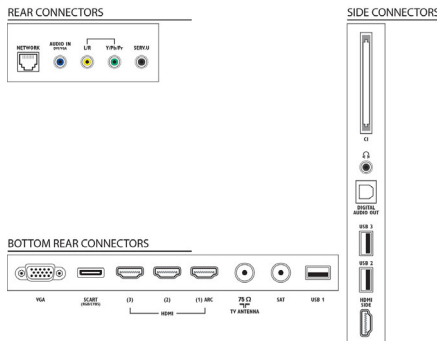

Boyutlar

- Kutu boyutları (G x Y x D): 1138,0 x 645,0 x 158,0 mm
- Set boyutları (G x Y x D): 929,0 x 557,2 x 36,0 mm

Yayın tarihi 2019-06-22

Sürüm: 7.0.7

12 NC: 8670 000 90021
EAN: 87 12581 64398 0

© 2019 Koninklijke Philips N.V.
Tüm hakları saklıdır.