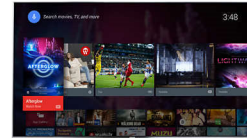

Dvojezreni procesor + Android

Sustav Android na televizoru omogućava navigaciju, pokretanje aplikacija i reprodukciju videozapisa na izuzetno brz, intuitivan i zabavan način. Android oslobađa snagu našeg dvojezrenog procesora, omogućavajući brzo i lako izvršavanje zadataka.

Google Play

Google Play™ nudi brojne kvalitetne igre za sve uzraste. Optimizirane za igranje na televizoru, izgledaju izvrsno i pravi ih je užitak igrati. Nema potrebe da životni prostor opteretite još jednom igraćom konzolom; univerzalno USB upravljanje igrama omogućava jednostavnu navigaciju i igranje.