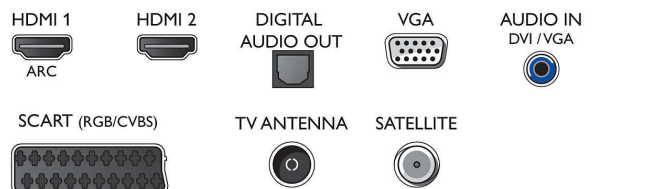

Connections

Side

Rear

Datum izdavanja
2023-10-21

Verzija: 5.2.1

EAN: 87 18863 01139 3

© 2023 Koninklijke Philips N.V.
Sva prava pridržana.

Specifikacije su podložne promjeni bez prethodne obavijesti. Trgovačke marke su u vlasništvu tvrtke Koninklijke Philips N.V. ili njihovih odgovarajućih vlasnika.

www.philips.com

* Elektronički vodič kroz programe i stvarna vidljivost (do 8 dana) ovisi o državi i operateru.

* Potrošnja energije izražena u kWh godišnje, na temelju potrošnje energije televizora koji radi 4 sata dnevno 365 dana. Stvarna potrošnja energije ovisit će o načinu korištenja televizora.

* Televizor podržava DVB prijem za besplatne kanale. Određeni DVB davatelji sadržaja možda nisu podržani. U odjeljku s najčešćim pitanjima na Philips web-mjestu za podršku možete pronaći ažurirani popis. Neki davatelji sadržaja zahtijevaju uvjetni pristup (Conditional Access) i pretplatu. Dodatne informacije zatražite od svog davatelja sadržaja.

* (Philips) kompatibilnost samo s određenim reproduktorima tvrtke Philips.

* Ovaj televizor sadrži olovo samo u određenim dijelovima ili komponentama za koje nisu dostupne tehnološke alternative u skladu s postojećim klauzulama izuzeća navedenima u RoHS direktivi.