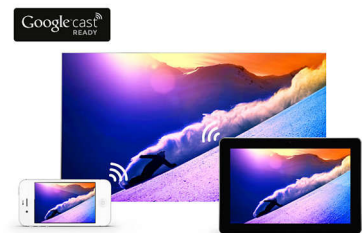

Google Cast

Brug Google Cast sammen med din smartenhed* til at få mest muligt ud af dit Philips Smart TV. Det giver dig mulighed for at søge efter websteder, indhold og apps og derefter få vist dem på dit TV med et enkelt tryk på en knap. Det bedste af det hele er, at du kan fortsætte med at bruge din smartenhed til andre ting, også mens indholdet afspilles på TV'et via Google Cast.