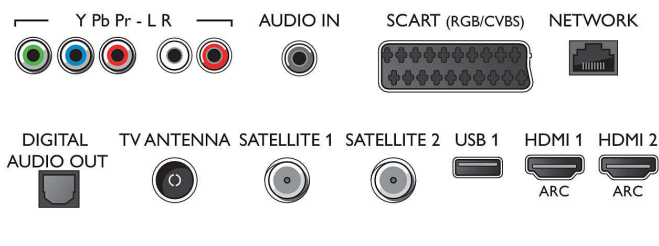

Specifikationer

Ambilight

- Ambilight-funktioner: Ambilight+hue, Spil-tilstand, Indbygget Ambilight+hue, Tilpasning til vægfarve, Tilpasser sig afstanden til væggen, Lounge-tilstand, Ambilight til 3D
- Ambilight-version: 3-sidet

Billede/display

- Billedformat: 16:9
- Diagonal skærmstørrelse (tommer): 49 tommer

- Diagonal skærmstørrelse (metrisk): 139 cm
- Display: 4K Ultra HD LED
- Panelopløsning: 3840x2160
- 3D: Passiv 3D, 2 Player Full Screen Gaming*, 2D til 3D-konvertering, Automatisk 3D-registrering
- Lysstyrke: 400 cd/m²
- Picture engine: Pixel Precise Ultra HD
- Billedforbedring: Natural Motion, 800 Hz Perfect Motion Rate, Micro Dimming Pro, Ekstra høj opløsning

Understøttet skærmopløsning

- Computerindgange på alle HDMI: ved 60 Hz, op til 4K Ultra HD 3840x2160
- Videoindgange på alle HDMI: ved 24, 25, 30, 50, 60 Hz, op til 4K Ultra HD 3840x2160p

Tuner/modtagelse/transmission

- Twin Tuner
- Digital TV: DVB-T/T2/C/S/S2
- Videoafspilning: NTSC, PAL, SECAM

Connections

Side

Rear