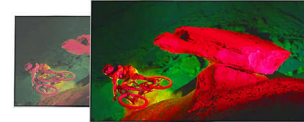

Premium Color

Philips Premium Color kombinerer et bredt fargegamut som behandler 4 billioner farger for en forbedring på 85 %. Med en så mye større fargeoppløsning og strålende mettede farger at du glemmer at du ser på en skjerm.