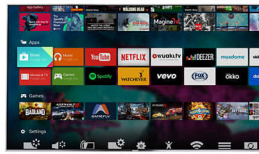

TV-innhold

Google Play Butikk og Philips' appgalleri overgår tradisjonelle TV-programmer for å gi deg en stor nettbasert samling av filmer, TV, musikk, apper og spill. Med et minne på 16 GB og som kan utvides, har du massevis av plass til å lagre alt favorittinnholdet ditt og installere flere apper.

Åpne båndstativ i metall

Opplev den vakre utformingen på disse åpne båndstativene. De slanke bena har en perfekt utforming for en fin og arkitektonisk stil med en perfekt bue. Og den unike utførelsen i mørk krom trollebinder med sin eleganse.