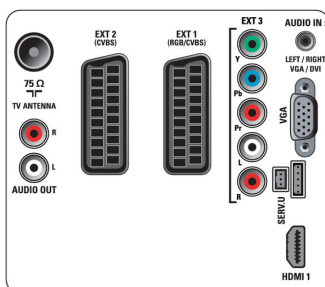

Connectivité

- Ext. 1 SCART/péritel: Audio G/D, RVB
- Ext. 2 SCART: Audio G/D, Entrée CVBS
- Nombre de péritel: 2
- Ext 3: YUV, Entrée audio G/D
- HDMI 1: HDMI v1.3
- Connexions avant/latérales: HDMI v1.3, Entrée CVBS, Entrée audio G/D, USB 2.0
- Autres connexions: Adaptation audio constante, Entrée audio PC, Entrée PC VGA
- EasyLink (HDMI-CEC): Activation instantanée de la lecture, Informations système (langue du menu), EasyLink, Contrôle audio du système, Mise en veille du système

Puissance

- Température ambiante: De 5 °C à 35 °C
- Puissance électrique: 220-240 V, 50 Hz

- Consommation électrique (type): 125 W
- Consommation en veille: 1 W
- Consommation énergétique annuelle: 284,7 kWh
- Présence de plomb: Oui*
- Quantité de mercure: 72 mg

Dimensions

- Support mural compatible: réglable 300 x 200 mm
- Dimensions de l'appareil (l x H x P): 1 018,5 x 635,7 x 83 mm
- Dimensions de l'appareil (support inclus) (l x H x P): 1 018,5 x 683 x 236 mm
- Poids (emballage compris): 17,4 kg
- Poids du produit: 11,5 kg
- Poids du produit (support compris): 12,8 kg
- Dimensions de l'emballage (l x H x P): 1 220 x 746 x 158 mm

Accessoires

- Accessoires fournis: Support de table, Cordon d'alimentation, Guide de mise en route, Mode d'emploi, Livret de garantie, Télécommande, 2 piles AAA

Rear connectors

Side

Date de publication
2019-11-12

Version: 7.4.5

12 NC: 8670 000 58509
EAN: 87 12581 52115 8

© 2019 Koninklijke Philips N.V.
Tous droits réservés.

Les caractéristiques sont sujettes à modification sans préavis. Les marques commerciales sont la propriété de Koninklijke Philips N.V. ou de leurs détenteurs respectifs.

www.philips.com

* La consommation électrique type en marche est mesurée conformément à la norme IEC62087 Ed 2.

* La consommation énergétique annuelle est calculée à partir de la consommation électrique type de 4 heures par jour, 365 jours par an.

* Ce téléviseur contient du plomb uniquement dans certaines parties ou certains composants pour lesquels aucune solution alternative n'existe conformément aux clauses de non-responsabilité de la directive RoHS.