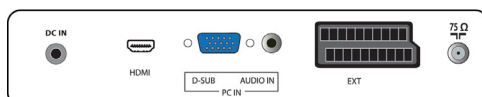

Tuner/Réception/Transmission

- Entrée antenne: Coaxiale 75 ohms (IEC75)
- Système TV: PAL I, PAL B/G, PAL D/K, SECAM B/G, SECAM D/K, SECAM L/L'
- Lecture vidéo: NTSC, SECAM, PAL
- Bandes du tuner: Hyperband, S-Channel, UHF, VHF
- Nombre de présélections: 100
- Afficheur du tuner: PLL

Connectivité

- AV 1: Entrée audio G/D, Entrée CVBS, S-Vidéo
- AV 2: Entrée audio G/D, YUV
- AV 3: HDMI
- Ext. 1 SCART: Entrée/sortie CVBS, RVB
- Nombre de péritel: 1
- Autres connexions: Sortie casque, Entrée audio PC, Entrée PC VGA

Puissance

- Température ambiante: De 5 °C à 40 °C
- Puissance électrique: 90-240 V CA, 50/60 Hz
- Consommation électrique: 55 W
- Consommation en veille: < 1 W

Accessoires

- Accessoires fournis: Support de table, Cordon d'alimentation, Guide de mise en route, Mode d'emploi, Carte d'enregistrement, Certificat de garantie, Télécommande, Piles pour télécommande

Date de publication
2022-04-26

Version: 6.1.22

12 NC: 8670 000 27669
EAN: 87 12581 31977 9

© 2022 Koninklijke Philips N.V.
Tous droits réservés.

Les caractéristiques sont sujettes à modification sans préavis. Les marques commerciales sont la propriété de Koninklijke Philips N.V. ou de leurs détenteurs respectifs.

www.philips.com