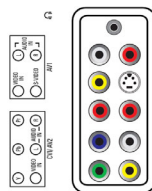

Tuner/Réception/Transmission

- Entrée antenne: Coaxiale 75 ohms (IEC75)
- Système TV: PAL I, PAL B/G, PAL D/K, SECAM B/G, SECAM D/K, SECAM L/L'
- Lecture vidéo: NTSC, SECAM, PAL
- Bandes du tuner: Hyperband, S-Channel, UHF, VHF
- Nombre de présélections: 100
- Afficheur du tuner: PLL

Connectivité

- AV 1: Entrée audio G/D, Entrée CVBS, S-Vidéo
- AV 2: Entrée audio G/D, YUV
- AV 3: HDMI
- Ext. 1 SCART: Entrée/sortie CVBS, RVB
- Nombre de péritel: 1
- Autres connexions: Sortie casque, Entrée audio PC, Entrée PC VGA

Puissance

- Température ambiante: De 5 °C à 40 °C
- Puissance électrique: 90-240 V CA, 50/60 Hz
- Consommation électrique: 55 W
- Consommation en veille: < 1 W

Accessoires

- Accessoires fournis: Support de table, Cordon d'alimentation, Guide de mise en route, Mode d'emploi, Carte d'enregistrement, Certificat de garantie, Télécommande, Piles pour télécommande

Date de publication
2022-04-26

Version: 6.1.22

12 NC: 8670 000 27669
EAN: 87 12581 31977 9

© 2022 Koninklijke Philips N.V.
Tous droits réservés.

Les caractéristiques sont sujettes à modification sans préavis. Les marques commerciales sont la propriété de Koninklijke Philips N.V. ou de leurs détenteurs respectifs.

www.philips.com