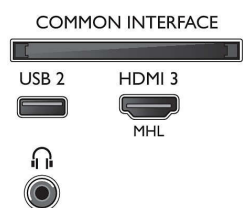

Спецификации

Ambilight

- Версия на Ambilight: Двустранен

Картина/дисплей

- Съотношение на размерите на картината: 16:9
- Размер на екрана по диагонал (инчове): 50 инч
- Размер на екрана по диагонал (метрична с-ма): 126 см
- Дисплей: 4K Ultra HD LED
- Разделителна способност на екрана: 3840 x 2160
- Яркост: 350 cd/m²
- Подобрение на картината: Pixel Plus Ultra HD,

Micro Dimming, 900 PPI

- Максимален коефициент на осветеност: 65 %

Поддържана разделителна способност на дисплея

- Видео входове на HDMI1: до 4K UHD 3840 x 2160 при 30 Hz, до FHD 1920 x 1080 при 60 Hz
- Компютърни входове на HDMI1: до 4K UHD 3840 x 2160 при 30 Hz, до FHD 1920 x 1080 при 60 Hz
- Компютърни входове на HDMI2/3: до 4K UHD 3840 x 2160 при 60 Hz
- Видео входове на HDMI2/3: до 4K UHD 3840 x

2160 при 60 Hz

Тuner / Приемане / Предаване

- Цифров телевизор: DVB-T/T2/C
- Възпроизвеждане на видео: NTSC, PAL, SECAM
- Поддръжка на MPEG: MPEG2, MPEG4
- Телевизионен справочник на програмите*: Електронен справочник на програмите за 8 дни
- Индикатор за силата на сигнала
- Телетекст: 1000 страници Hypertext
- HEVC поддръжка

Connections

Side