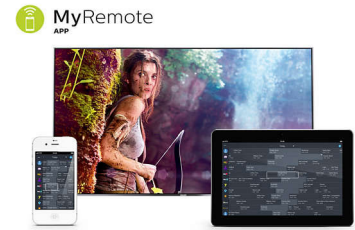

MyRemote*

Ohjaa Philipsin televisiota suoraan älylaitteestasi. MyRemote-sovelluksen avulla voit jakaa sisältöä älylaitteesta televisioon (SimplyShare) tai siirtää digitaalisia TV-lähetyksiä tablet-laitteeseen (Wi-Fi Smart Screen). TV-ohjelmaoppaan avulla voit helposti valita katseltavat ohjelmat.