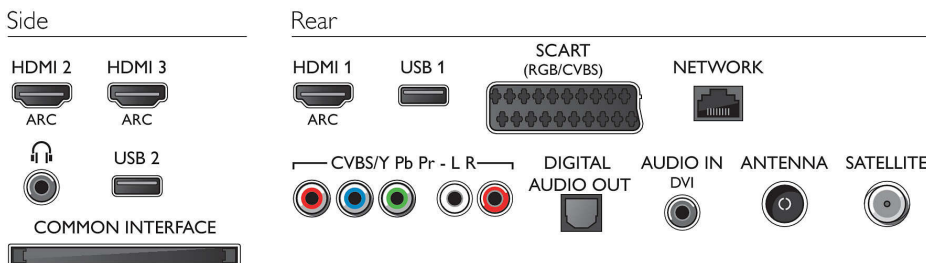

Virta

- Verkkovirta: Vaihtovirta: 220–240 V, 50/60 Hz
- Ympäristön lämpötila: 5–35 °C
- Virrankulutus valmiustilassa: $\leq 0,3\text{ W}$
- Energiatohokkuusluokka: A++
- EU:n energiatohokkuusmerkintä: 46 W
- Virransäästöominaisuudet: Automaattinen

- Virrankatkaisujastin, Eco-tila, Kuvanmykistys (radio)
- Virrankulutus laitteen ollessa sammutettuna: $\leq 0,3\text{ W}$
- Vuosittainen energiankulutus: 68 kWh

Lisätarvikkeet

- Mukana tulevat lisätarvikkeet: Pöytäjalusta, Kaukosäädin, 2 AAA-paristoa, Virtajohto, Pikaopas, Laki- ja turvallisuusseite, Takuuvihko
- Lisätarvikkeet: Philips TV -kamera PTA317

Mitat

- Laitteen leveys: 1082 mm
- Laitteen korkeus: 625 mm
- Laitteen syvyys: 57 mm
- Laitteen paino: 11 kg
- Laitteen leveys (jalustan kanssa): 1082 mm
- Laitteen korkeus (jalustan kanssa): 684 mm
- Laitteen syvyys (jalustan kanssa): 232 mm
- Tuotteen paino (+jalusta): 12.4 kg
- Laatikon leveys: 1160 mm
- Laatikon korkeus: 720 mm
- Laatikon syvyys: 133 mm
- Paino pakattuna: 15,4 kg
- Sopii seinätelineeseen: 400 x 200 mm

Connections

Julkaisupäivä 2023-10-21

Versio: 2.0.1

EAN: 87 12581 71922 7

© 2023 Koninklijke Philips N.V.
Kaikki oikeudet pidätetään.

Tiedot voivat muuttua ilman erillistä ilmoitusta.
Tavaramerkit ovat Koninklijke Philips N.V:n tai omistajiensa omaisuutta.

www.philips.com

- MyRemote-sovellus ja siihen liittyvät ominaisuudet vaihtelevat TV-mallin, maan/alueen, älylaitteen ja käyttöjärjestelmän mukaan. Lisätietoja on osoitteessa www.philips.com/TV.
- Lisätietoja maakohtaisista Smart TV -palveluista on osoitteessa www.philips.com/TV.
- Cloud TV -valikoima riippuu maan tarjonnasta ja lainsäädännöstä.
- Wi-Fi Miracast -yhteensopivuus: Android 4.2 tai sitä uudempi. Lisätietoja on laitteen käyttöohjeissa.
- USB-tallennus toimii vain digikanavilla. Tallennusta voi rajoittaa lähetykskopiointisuojaus (CI+). Maa- ja kanavakohtaisia rajoituksia saattaa olla.
- Philips TV -kamera (PTA317) myydään erikseen.
- TV tukee maksuttomien kanavien DVB-vastaanottoa. Kaikkia DVB-operaattoreita ei ehkä tueta. Ajantasainen luettelo on Philips-tukivestoston FAQ-osassa. Jotkin operaattorit saattavat edellyttää CA-moduulia ja tilausta. Kysy lisätietoja operaattorilta.
- Energiankulutus ilmoitetaan kilowattitunteina vuodessa, ja se perustuu virrankulutukseen, jossa televisiota käytetään 4 tuntia päivässä 365 päivän ajan. Todellinen energiankulutus riippuu television käytöstä.
- (Philips) yhteensopiva vain tietyn Philips-soittimen kanssa.
- Ohjelmaoppaan sisältö (enintään 8 päivää) vaihtelee maittain ja palveluntarjoajan mukaan.