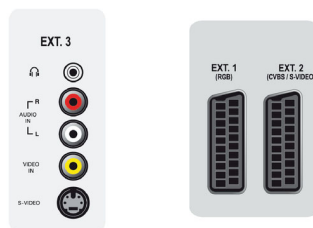

Συνδεσιμότητα

- Υποδοχή scart 1: Ήχος L/R, Είσοδος/έξοδος CVBS, RGB
- 2 εξωτερικά scart: Ήχος L/R, Είσοδος/έξοδος CVBS, Είσοδος S-Video
- Αριθμός σκαρτ: 2

- 3 εξ.: Είσοδος S-Video, Είσοδος CVBS, Είσοδος ήχου L/R
- Ext 4: ΥΡbPr, Είσοδος ήχου L/R
- Ext 5: HDMI
- Ext 6: HDMI
- Αριθμός συνδέσεων AV: 7
- Άλλες συνδέσεις: Έξοδος ακουστικών, Κοινή διασύνδεση

Ρεύμα

- Θερμοκρασία περιβάλλοντος: 5 °C έως 40 °C
- Τροφοδοσία ρεύματος: 220 - 240V, 50/60Hz
- Κατανάλωση ρεύματος: 90 W
- Κατανάλωση ρεύματος κατά την αναμονή: < 1 W

Αξεσουάρ

- Συμπεριλαμβανόμενα αξεσουάρ: Βάση τραπεζιού, Καλώδιο ρεύματος, Οδηγός γρήγορης έναρξης, Εγχειρίδιο χρήσεως, Κάρτα εγγραφής, Πιστοποιητικό εγγύησης, Τηλεχειριστήριο, Μπαταρίες για τηλεχειριστήριο

Διαστάσεις

- Έγχρωμο περίβλημα: Black High Gloss
- Διαστάσεις σετ (Π x Υ x Β): 590 x 420 x 106 χιλ.
- Διαστάσεις συσκευής με βάση (Π x Υ x Β): 590 x 467 x 193 χιλ.
- Βάρος προϊόντος: 7,9 κ.
- Βάρος προϊόντος (+βάση): 9,4 κ.
- Διαστάσεις κουτιού (Π x Υ x Β): 752 x 512 x 208 χιλ.
- Με δυνατότητα ανάρτησης στον τοίχο VESA: 100 x 100 χιλ.

Stereo system				Transmission system						
2CS DK	NICAM DK	2CS BG	NICAM I	NICAM LL	PAL BG	PAL D/K	PAL I	SECAM BG	SECAM DK	SECAM LL
•	•	•	•	•	•	•	•	•	•	•

Ημερομηνία έκδοσης
2019-06-25

Έκδοση: 8.1.12

12 NC: 8670 000 29744
EAN: 87 12581 33315 7

© 2019 Koninklijke Philips N.V.
Με την επιφύλαξη παντός δικαιώματος.

Οι προδιαγραφές ενδέχεται να αλλάζουν χωρίς προειδοποίηση. Τα εμπορικά σήματα ανήκουν στην Koninklijke Philips N.V. ή στους αντίστοιχους ιδιοκτήτες.

www.philips.com