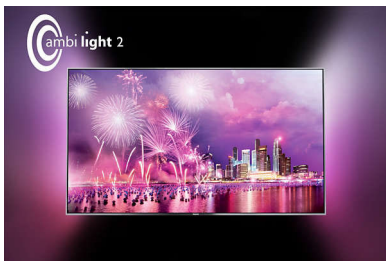

Χαρακτηριστικά

Ambilight 2 πλευρών

Το σπίτι σας είναι το καταφύγιό σας. Γιατί να μην επιλέξετε και μια τηλεόραση που αποπνέει την ίδια ζεστασιά; Η μοναδική τεχνολογία Ambilight της Philips κάνει την οθόνη να φαίνεται πιο πλατιά και σας προσφέρει μια καθηλωτική οπτική εμπειρία, καθώς εκπέμπει μια λάμψη φωτός που απλώνεται όμορφα από τις δύο πλευρές της οθόνης προς τον τοίχο. Εικόνες γεμάτες χρώμα, ζωντάνια και συναίσθημα ξεπηδούν από την οθόνη στο σαλόνι σας, για να σας προσφέρουν εμπειρία προβολής πέρα από το συνηθισμένο.

4K Ultra HD

Η τηλεόραση Ultra HD έχει τέσσερις φορές μεγαλύτερη ανάλυση από μια συμβατική τηλεόραση Full HD. Με πάνω από 8 εκατομμύρια pixels και τη μοναδική μας τεχνολογία αναβάθμισης Ultra Resolution, προσφέρει την καλύτερη δυνατή ποιότητα εικόνας. Όσο υψηλότερη είναι η ποιότητα του αρχικού περιεχομένου, τόσο καλύτερες εικόνες και ανάλυση θα απολαμβάνετε. Απολαύστε βελτιωμένη ευκρίνεια, μεγαλύτερη αίσθηση βάθους, κορυφαία αντίθεση, ομαλή φυσική κίνηση και άψογες λεπτομέρειες.

Pixel Precise Ultra HD

Η ομορφιά της τηλεόρασης 4K Ultra HD είναι ότι σας δίνει τη δυνατότητα να

απολαμβάνετε την κάθε λεπτομέρεια. Το σύστημα Pixel Precise Ultra HD της Philips χαρίζει σε οποιαδήποτε εικόνα εντυπωσιακή ανάλυση UHD. Απολαύστε ομαλές αλλά ευκρινείς κινούμενες εικόνες και εκπληκτική αντίθεση. Δείτε πιο έντονα μαύρα, πιο φωτεινά λευκά, ολοζώντανα χρώματα και φυσικούς τόνους δέρματος, κάθε φορά, από οποιαδήποτε πηγή.