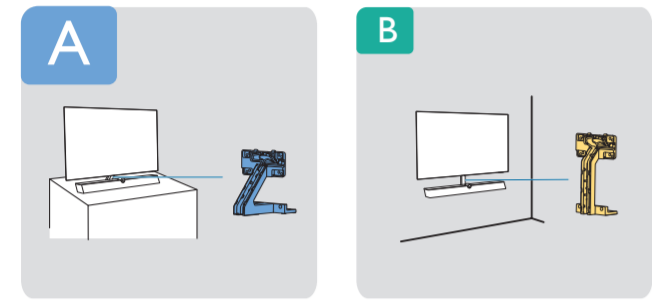

Sound by
Bowers & Wilkins

7

8

Wall Mount dimensions (x, y)

1 溫馨提示：
壁掛安裝時，請先將機器壁掛鎖附位置的螺絲(已安裝)取出，此螺絲非標準壁掛螺絲，請勿使用。

2 65" 300x300mm M6
(L: 10mm~15mm) 164 cm

繁體中文 請閱讀安全說明。

此機種無附上紙本使用手冊，請使用以下網址輸入機種型號搜尋後自行下載。