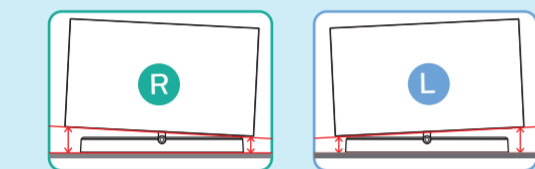

7

8

Wall Mount dimensions (x, y)

1 溫馨提示：
壁掛安裝時，請先將機器壁掛鎖附位置的螺絲(已安裝)取出，此螺絲非標準壁掛螺絲，請勿使用。

2 65" 300x300mm M6
(L: 10mm~15mm) 164 cm

繁體中文 請閱讀安全說明。

此機種無附上紙本使用手冊，請使用以下網址輸入機種型號搜尋後自行下載。

*使用手冊包含限用物質標示說明。
www.philips.com/TVsupport

1

2

3

4

1

2

3

設備名稱: Philips OLED 智慧型顯示器
型號 (型式): 65OLED936/96

單元	限用物質及其化學符號					
	鉛 (Pb)	汞 (Hg)	鎘 (Cd)	六價鉻 (Cr+6)	多溴聯苯 (PBB)	多溴二苯醚 (PBDE)
塑料外框	○	○	○	○	○	○
後殼	○	○	○	○	○	○
液晶面板	-	○	○	○	○	○
電路板組件	-	○	○	○	○	○
電源線	-	○	○	○	○	○
其他線材	-	○	○	○	○	○
遙控器	-	○	○	○	○	○

備考1. "○" 係指該項限用物質之百分比含量未超出百分比含量基準值。
備考2. "-" 係指該項限用物質為排除項目。