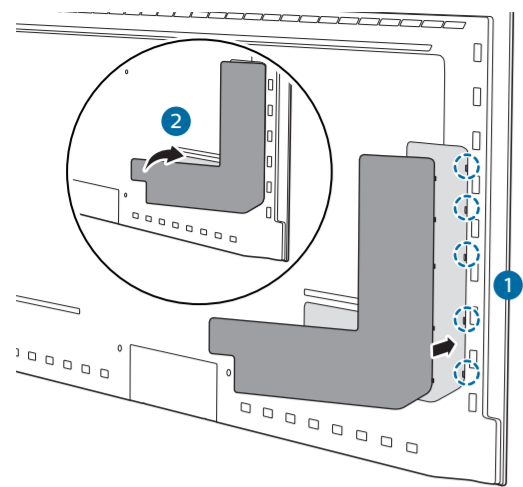

7

8

Wall Mount dimensions (x, y)

1 溫馨提示：
壁掛安裝時，請先將機器壁掛鎖附位置的螺絲(已安裝)取出，此螺絲非標準壁掛螺絲，請勿使用。

2 65" 300x300mm M6
(L: 10mm~15mm) 164 cm

繁體中文 請閱讀安全說明。

此機種無附上紙本使用手冊，請使用以下網址輸入機種型號搜尋後自行下載。

*使用手冊包含限用物質標示說明。
www.philips.com/TVsupport

1

2

3

4

1

2

3

設備名稱: Philips OLED 智慧型顯示器
型號 (型式): 65OLED936/96

單元	限用物質及其化學符號					
	鉛 (Pb)	汞 (Hg)	鎘 (Cd)	六價鉻 (Cr+6)	多溴聯苯 (PBB)	多溴二苯醚 (PBDE)
塑料外框	○	○	○	○	○	○
後殼	○	○	○	○	○	○
液晶面板	-	○	○	○	○	○
電路板組件	-	○	○	○	○	○
電源線	-	○	○	○	○	○
其他線材	-	○	○	○	○	○
遙控器	-	○	○	○	○	○

備考1. "○" 係指該項限用物質之百分比含量未超出百分比含量基準值。
備考2. "-" 係指該項限用物質為排除項目。