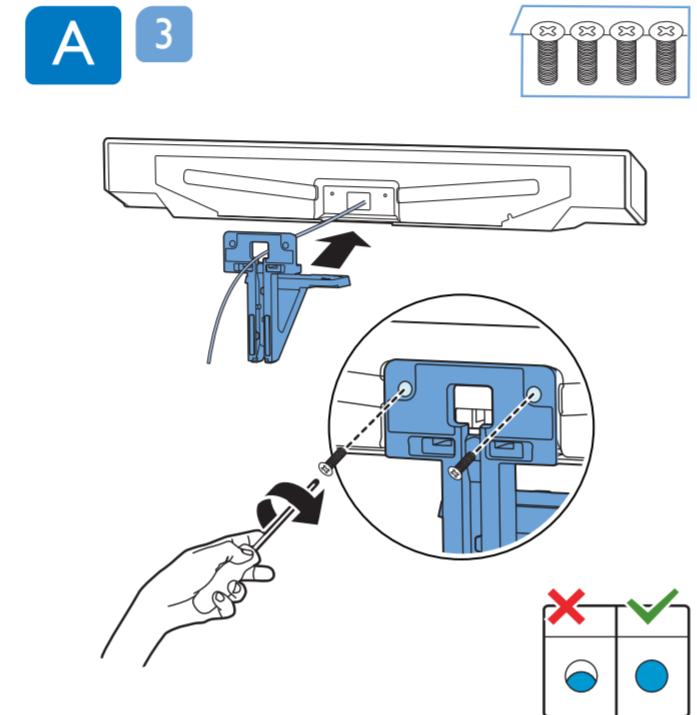

Sound by
Bowers & Wilkins

7

8

Wall Mount dimensions (x, y)

1 溫馨提示：
壁掛安裝時，請先將機器壁掛鎖附位置的螺絲(已安裝)取出，此螺絲非標準壁掛螺絲，請勿使用。

2 65" 300x300mm M6
(L: 10mm~15mm) 164 cm

繁體中文 請閱讀安全說明。

此機種無附上紙本使用手冊，請使用以下網址輸入機種型號搜尋後自行下載。