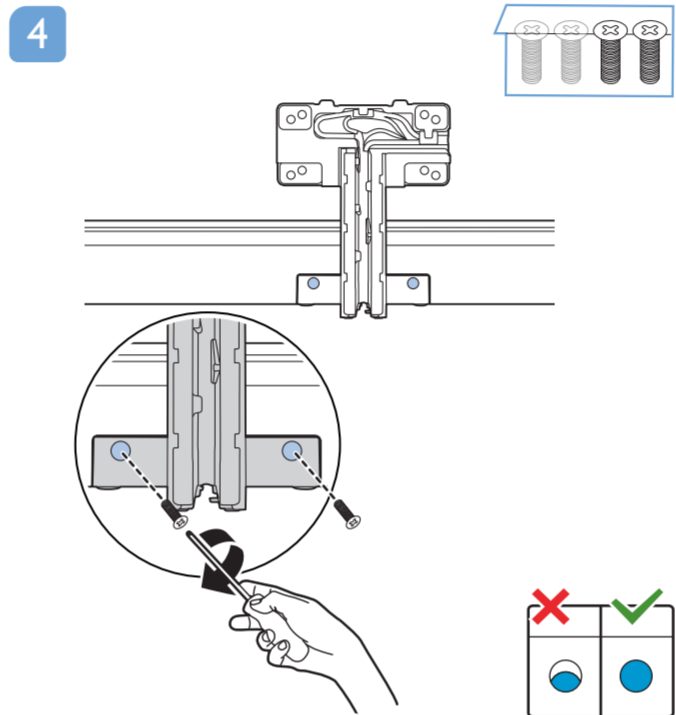

Sound by
Bowers & Wilkins

7

8

Wall Mount dimensions (x, y)

1 溫馨提示：
壁掛安裝時，請先將機器壁掛鎖附位置的螺絲(已安裝)取出，此螺絲非標準壁掛螺絲，請勿使用。

2 65" 300x300mm M6
(L: 10mm~15mm) 164 cm

繁體中文 請閱讀安全說明。

此機種無附上紙本使用手冊，請使用以下網址輸入機種型號搜尋後自行下載。