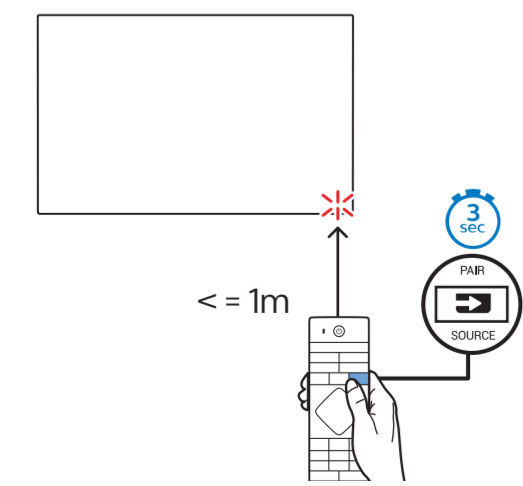

3

設備名稱: Philips OLED 智慧型顯示器
型號 (型式): 65OLED936/96

單元	限用物質及其化學符號					
	鉛 (Pb)	汞 (Hg)	鎘 (Cd)	六價鉻 (Cr+6)	多溴聯苯 (PBB)	多溴二苯醚 (PBDE)
塑料外框	○	○	○	○	○	○
後殼	○	○	○	○	○	○
液晶面板	-	○	○	○	○	○
電路板組件	-	○	○	○	○	○
電源線	-	○	○	○	○	○
其他線材	-	○	○	○	○	○
遙控器	-	○	○	○	○	○

備考1. "○" 係指該項限用物質之百分比含量未超出百分比含量基準值。
備考2. "-" 係指該項限用物質為排除項目。