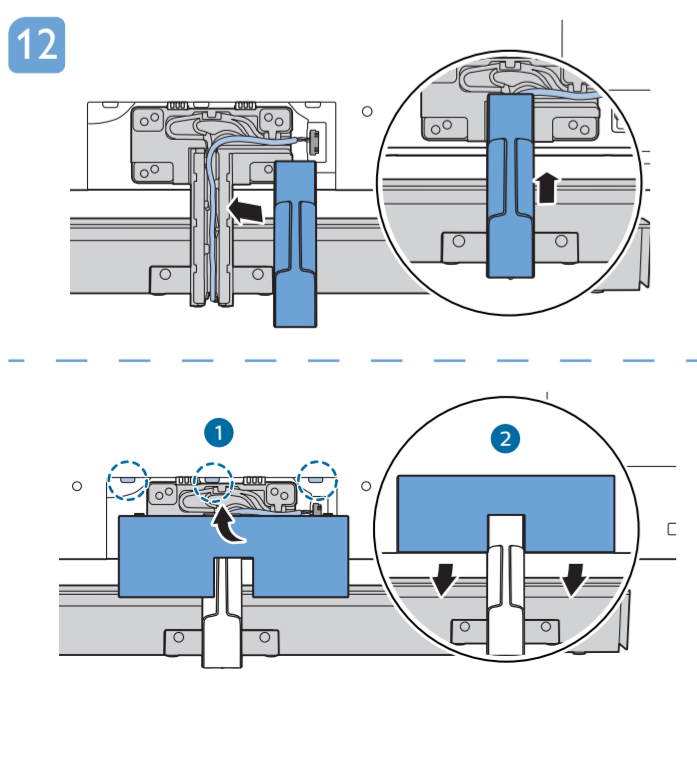

Sound by
Bowers & Wilkins

7

8

Wall Mount dimensions (x, y)

1 溫馨提示：
壁掛安裝時，請先將機器壁掛鎖附位置的螺絲(已安裝)取出，此螺絲非標準壁掛螺絲，請勿使用。

2 65" 300x300mm M6
(L: 10mm~15mm) 164 cm

繁體中文 請閱讀安全說明。

此機種無附上紙本使用手冊，請使用以下網址輸入機種型號搜尋後自行下載。