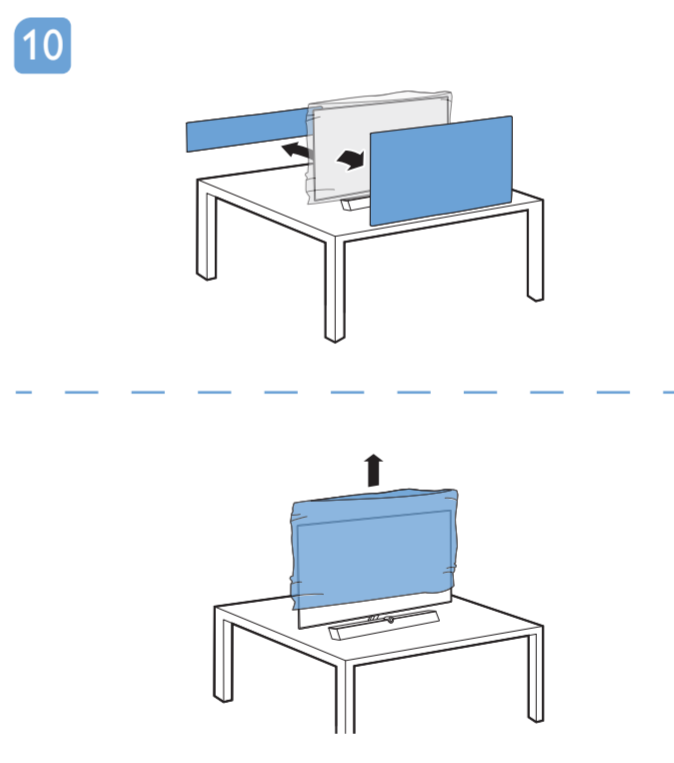

Sound by
Bowers & Wilkins

7

8

Wall Mount dimensions (x, y)

1 溫馨提示：
壁掛安裝時，請先將機器壁掛鎖附位置的螺絲(已安裝)取出，此螺絲非標準壁掛螺絲，請勿使用。

2 65" 300x300mm M6
(L: 10mm~15mm) 164 cm

繁體中文 請閱讀安全說明。

此機種無附上紙本使用手冊，請使用以下網址輸入機種型號搜尋後自行下載。