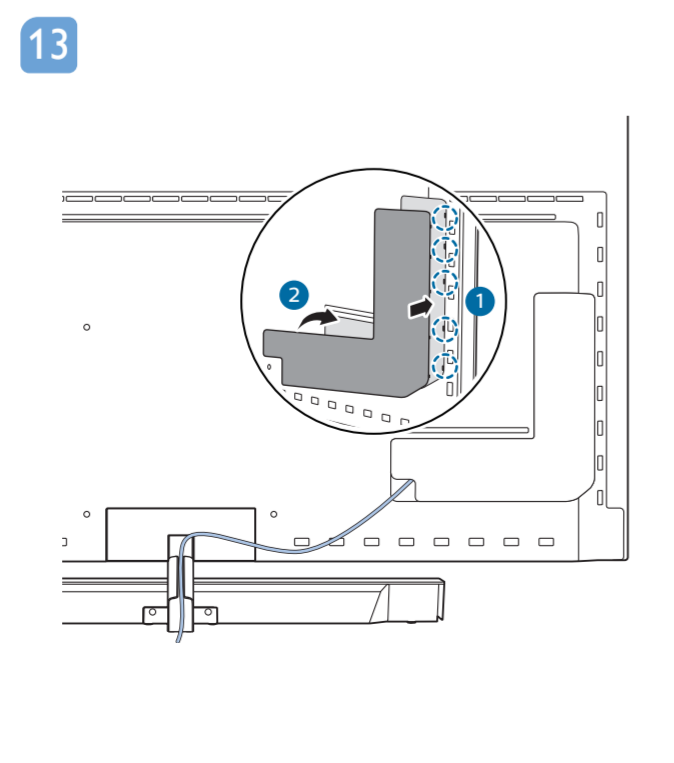

Sound by
Bowers & Wilkins

7

8

Wall Mount dimensions (x, y)

1 溫馨提示：
壁掛安裝時，請先將機器壁掛鎖附位置的螺絲(已安裝)取出，此螺絲非標準壁掛螺絲，請勿使用。

2 65" 300x300mm M6
(L: 10mm~15mm) 164 cm

繁體中文 請閱讀安全說明。

此機種無附上紙本使用手冊，請使用以下網址輸入機種型號搜尋後自行下載。