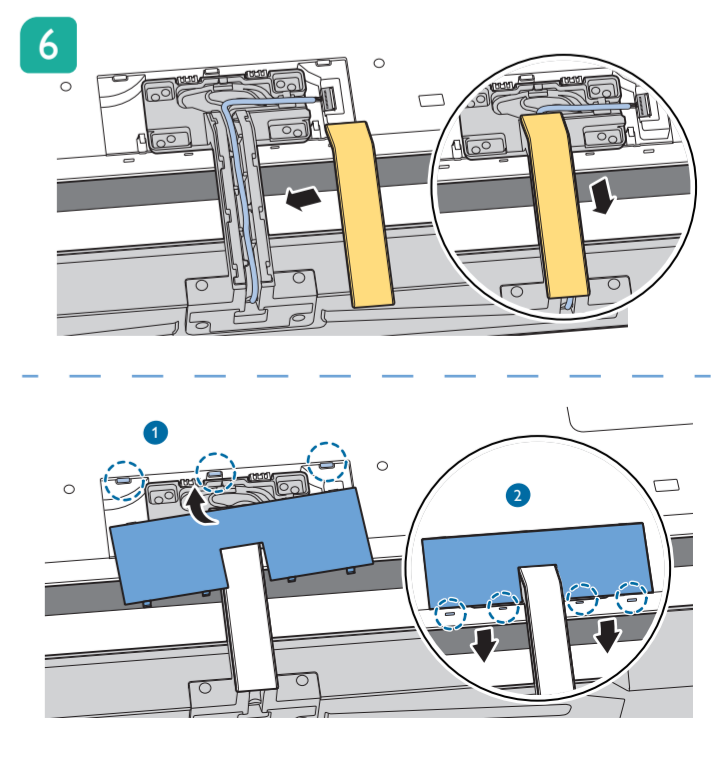

Sound by
Bowers & Wilkins

7

8

Wall Mount dimensions (x, y)

1 溫馨提示：
壁掛安裝時，請先將機器壁掛鎖附位置的螺絲(已安裝)取出，此螺絲非標準壁掛螺絲，請勿使用。

2 65" 300x300mm M6
(L: 10mm~15mm) 164 cm

繁體中文 請閱讀安全說明。

此機種無附上紙本使用手冊，請使用以下網址輸入機種型號搜尋後自行下載。