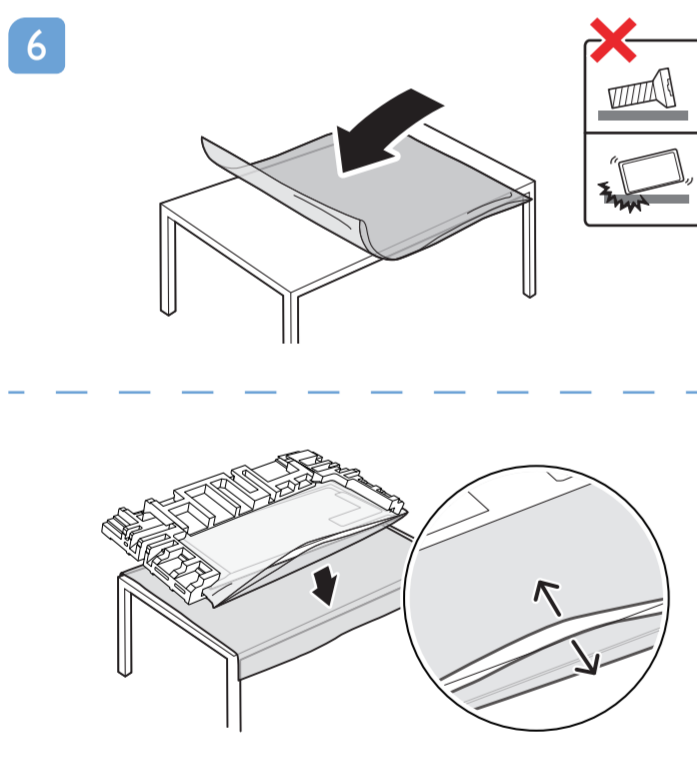

Sound by
Bowers & Wilkins

7

8

Wall Mount dimensions (x, y)

1 溫馨提示：
壁掛安裝時，請先將機器壁掛鎖附位置的螺絲(已安裝)取出，此螺絲非標準壁掛螺絲，請勿使用。

2 65" 300x300mm M6
(L: 10mm~15mm) 164 cm

繁體中文 請閱讀安全說明。

此機種無附上紙本使用手冊，請使用以下網址輸入機種型號搜尋後自行下載。