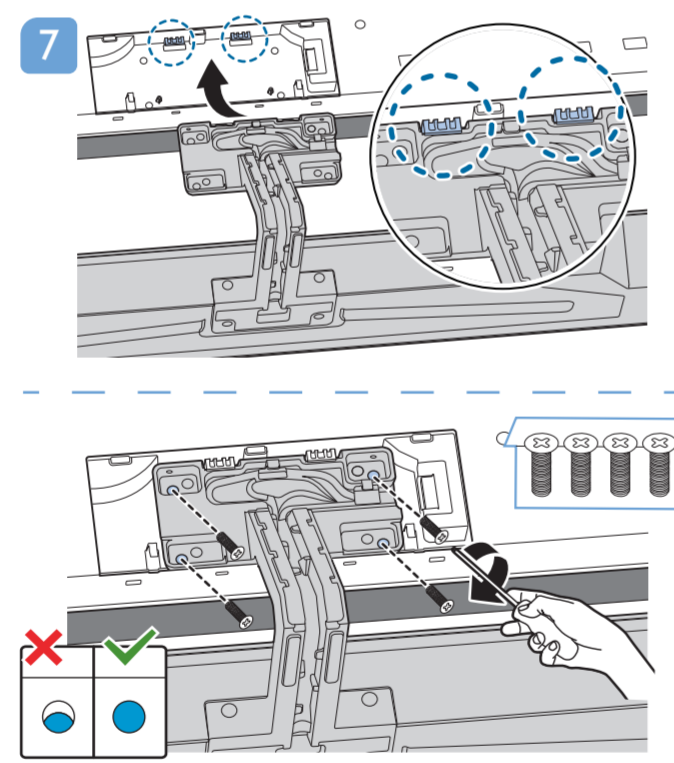

Sound by
Bowers & Wilkins

7

8

Wall Mount dimensions (x, y)

1 溫馨提示：
壁掛安裝時，請先將機器壁掛鎖附位置的螺絲(已安裝)取出，此螺絲非標準壁掛螺絲，請勿使用。

2 65" 300x300mm M6
(L: 10mm~15mm) 164 cm

繁體中文 請閱讀安全說明。

此機種無附上紙本使用手冊，請使用以下網址輸入機種型號搜尋後自行下載。