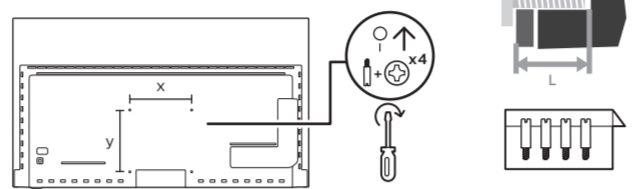

2 65" 300x300mm M6
(L: 10mm~15mm) 164 cm