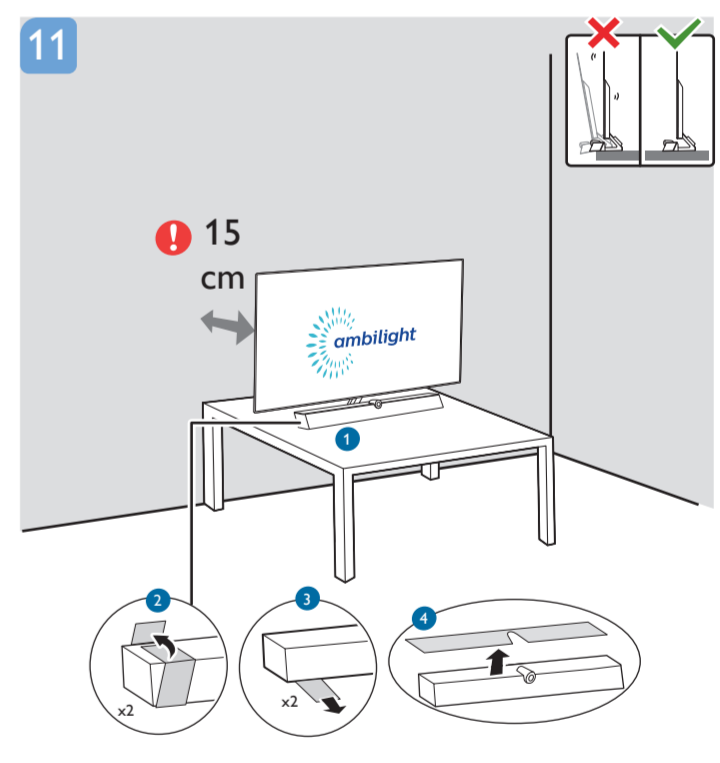

Sound by
Bowers & Wilkins

7

8

Wall Mount dimensions (x, y)

1 溫馨提示：
壁掛安裝時，請先將機器壁掛鎖附位置的螺絲(已安裝)取出，此螺絲非標準壁掛螺絲，請勿使用。

2 65" 300x300mm M6
(L: 10mm~15mm) 164 cm

繁體中文 請閱讀安全說明。

此機種無附上紙本使用手冊，請使用以下網址輸入機種型號搜尋後自行下載。