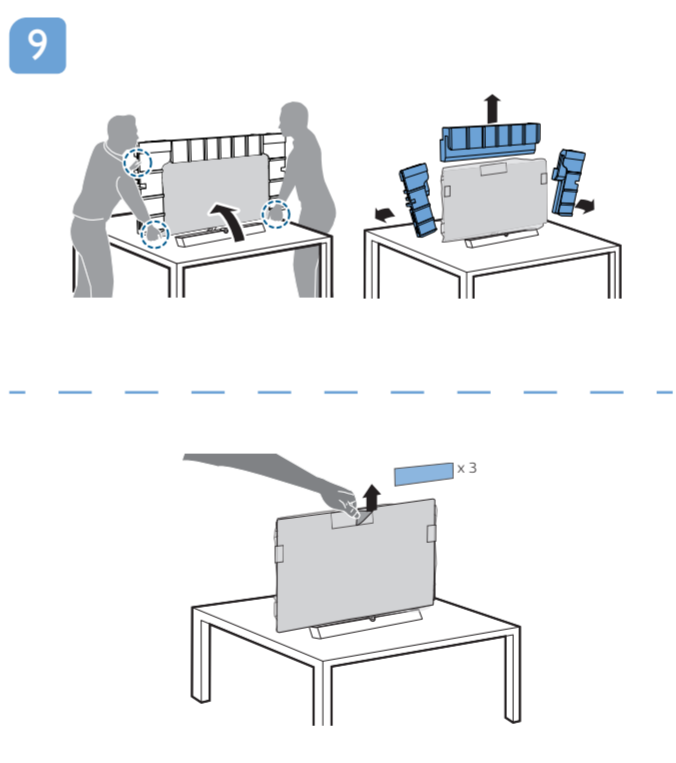

Sound by
Bowers & Wilkins

7

8

Wall Mount dimensions (x, y)

1 溫馨提示：
壁掛安裝時，請先將機器壁掛鎖附位置的螺絲(已安裝)取出，此螺絲非標準壁掛螺絲，請勿使用。

2 65" 300x300mm M6
(L: 10mm~15mm) 164 cm

繁體中文 請閱讀安全說明。

此機種無附上紙本使用手冊，請使用以下網址輸入機種型號搜尋後自行下載。