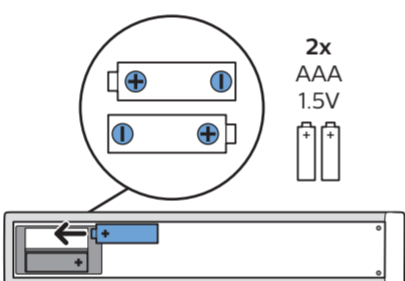

7

8

Wall Mount dimensions (x, y)

1 溫馨提示：
壁掛安裝時，請先將機器壁掛鎖附位置的螺絲(已安裝)取出，此螺絲非標準壁掛螺絲，請勿使用。

2 65" 300x300mm M6
(L: 10mm~15mm) 164 cm

繁體中文 請閱讀安全說明。

此機種無附上紙本使用手冊，請使用以下網址輸入機種型號搜尋後自行下載。

*使用手冊包含限用物質標示說明。
www.philips.com/TVsupport

1

2

3

4

1

2

3

設備名稱: Philips OLED 智慧型顯示器
型號 (型式): 65OLED936/96

單元	限用物質及其化學符號					
	鉛 (Pb)	汞 (Hg)	鎘 (Cd)	六價鉻 (Cr+6)	多溴聯苯 (PBB)	多溴二苯醚 (PBDE)
塑料外框	○	○	○	○	○	○
後殼	○	○	○	○	○	○
液晶面板	-	○	○	○	○	○
電路板組件	-	○	○	○	○	○
電源線	-	○	○	○	○	○
其他線材	-	○	○	○	○	○
遙控器	-	○	○	○	○	○

備考1. "○" 係指該項限用物質之百分比含量未超出百分比含量基準值。
備考2. "-" 係指該項限用物質為排除項目。