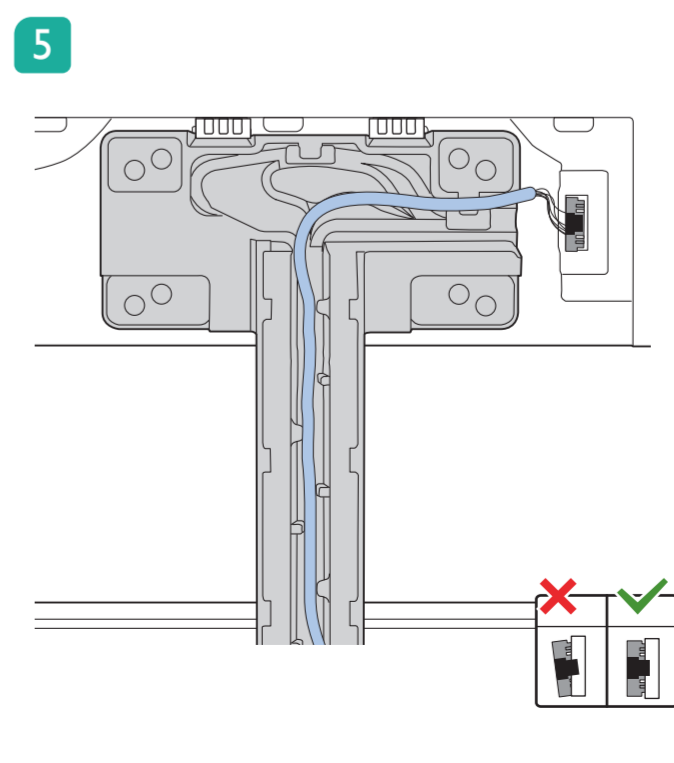

Sound by
Bowers & Wilkins

7

8

Wall Mount dimensions (x, y)

1 溫馨提示：
壁掛安裝時，請先將機器壁掛鎖附位置的螺絲(已安裝)取出，此螺絲非標準壁掛螺絲，請勿使用。

2 65" 300x300mm M6
(L: 10mm~15mm) 164 cm

繁體中文 請閱讀安全說明。

此機種無附上紙本使用手冊，請使用以下網址輸入機種型號搜尋後自行下載。