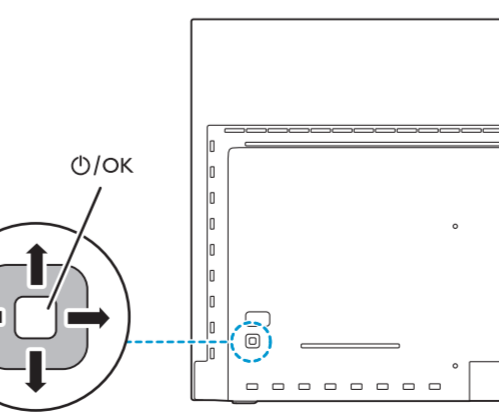

3

設備名稱: Philips OLED 智慧型顯示器
型號 (型式): 65OLED936/96

單元	限用物質及其化學符號					
	鉛 (Pb)	汞 (Hg)	鎘 (Cd)	六價鉻 (Cr+6)	多溴聯苯 (PBB)	多溴二苯醚 (PBDE)
塑料外框	○	○	○	○	○	○
後殼	○	○	○	○	○	○
液晶面板	-	○	○	○	○	○
電路板組件	-	○	○	○	○	○
電源線	-	○	○	○	○	○
其他線材	-	○	○	○	○	○
遙控器	-	○	○	○	○	○

備考1. "○" 係指該項限用物質之百分比含量未超出百分比含量基準值。
備考2. "-" 係指該項限用物質為排除項目。