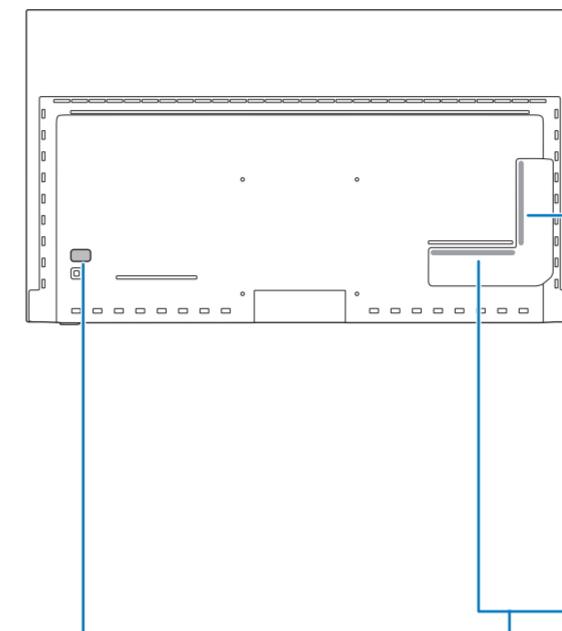

1

2

3

設備名稱: Philips OLED 智慧型顯示器
型號 (型式): 65OLED936/96

單元	限用物質及其化學符號					
	鉛 (Pb)	汞 (Hg)	鎘 (Cd)	六價鉻 (Cr+6)	多溴聯苯 (PBB)	多溴二苯醚 (PBDE)
塑料外框	○	○	○	○	○	○
後殼	○	○	○	○	○	○
液晶面板	-	○	○	○	○	○
電路板組件	-	○	○	○	○	○
電源線	-	○	○	○	○	○
其他線材	-	○	○	○	○	○
遙控器	-	○	○	○	○	○

備考1. "○" 係指該項限用物質之百分比含量未超出百分比含量基準值。
備考2. "-" 係指該項限用物質為排除項目。