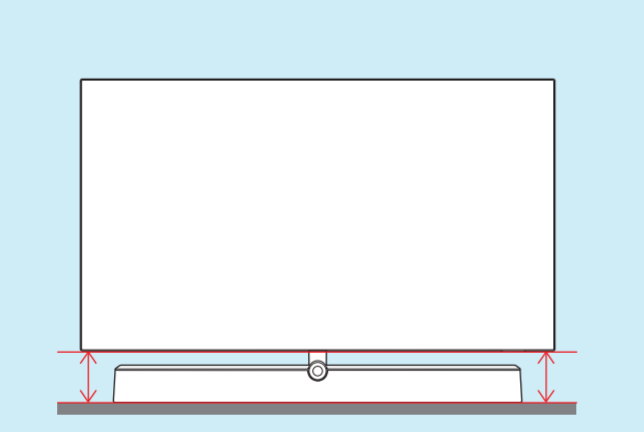

7

8

Wall Mount dimensions (x, y)

1 溫馨提示：
壁掛安裝時，請先將機器壁掛鎖附位置的螺絲(已安裝)取出，此螺絲非標準壁掛螺絲，請勿使用。

2 65" 300x300mm M6
(L: 10mm~15mm) 164 cm

繁體中文 請閱讀安全說明。

此機種無附上紙本使用手冊，請使用以下網址輸入機種型號搜尋後自行下載。

*使用手冊包含限用物質標示說明。
www.philips.com/TVsupport

1

2

3

4

1

2

3

設備名稱: Philips OLED 智慧型顯示器
型號 (型式): 65OLED936/96

單元	限用物質及其化學符號					
	鉛 (Pb)	汞 (Hg)	鎘 (Cd)	六價鉻 (Cr+6)	多溴聯苯 (PBB)	多溴二苯醚 (PBDE)
塑料外框	○	○	○	○	○	○
後殼	○	○	○	○	○	○
液晶面板	-	○	○	○	○	○
電路板組件	-	○	○	○	○	○
電源線	-	○	○	○	○	○
其他線材	-	○	○	○	○	○
遙控器	-	○	○	○	○	○

備考1. "○" 係指該項限用物質之百分比含量未超出百分比含量基準值。
備考2. "-" 係指該項限用物質為排除項目。