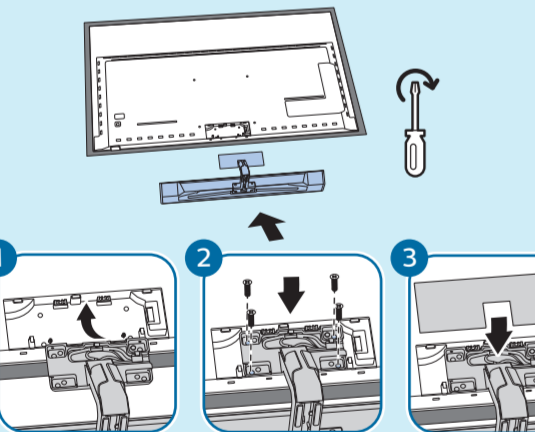

7

8

Wall Mount dimensions (x, y)

1 溫馨提示：
壁掛安裝時，請先將機器壁掛鎖附位置的螺絲(已安裝)取出，此螺絲非標準壁掛螺絲，請勿使用。

2 65" 300x300mm M6
(L: 10mm~15mm) 164 cm

繁體中文 請閱讀安全說明。

此機種無附上紙本使用手冊，請使用以下網址輸入機種型號搜尋後自行下載。

*使用手冊包含限用物質標示說明。
www.philips.com/TVsupport

1

2

3

4

1

2

3

設備名稱: Philips OLED 智慧型顯示器
型號 (型式): 65OLED936/96

單元	限用物質及其化學符號					
	鉛 (Pb)	汞 (Hg)	鎘 (Cd)	六價鉻 (Cr+6)	多溴聯苯 (PBB)	多溴二苯醚 (PBDE)
塑料外框	○	○	○	○	○	○
後殼	○	○	○	○	○	○
液晶面板	-	○	○	○	○	○
電路板組件	-	○	○	○	○	○
電源線	-	○	○	○	○	○
其他線材	-	○	○	○	○	○
遙控器	-	○	○	○	○	○

備考1. "○" 係指該項限用物質之百分比含量未超出百分比含量基準值。
備考2. "-" 係指該項限用物質為排除項目。