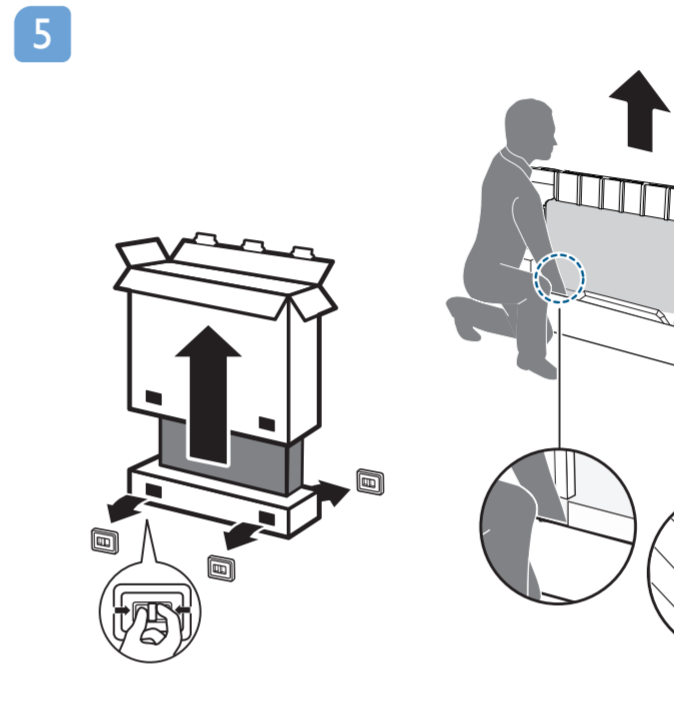

Sound by
Bowers & Wilkins

7

8

Wall Mount dimensions (x, y)

1 溫馨提示：
壁掛安裝時，請先將機器壁掛鎖附位置的螺絲(已安裝)取出，此螺絲非標準壁掛螺絲，請勿使用。

2 65" 300x300mm M6
(L: 10mm~15mm) 164 cm

繁體中文 請閱讀安全說明。

此機種無附上紙本使用手冊，請使用以下網址輸入機種型號搜尋後自行下載。