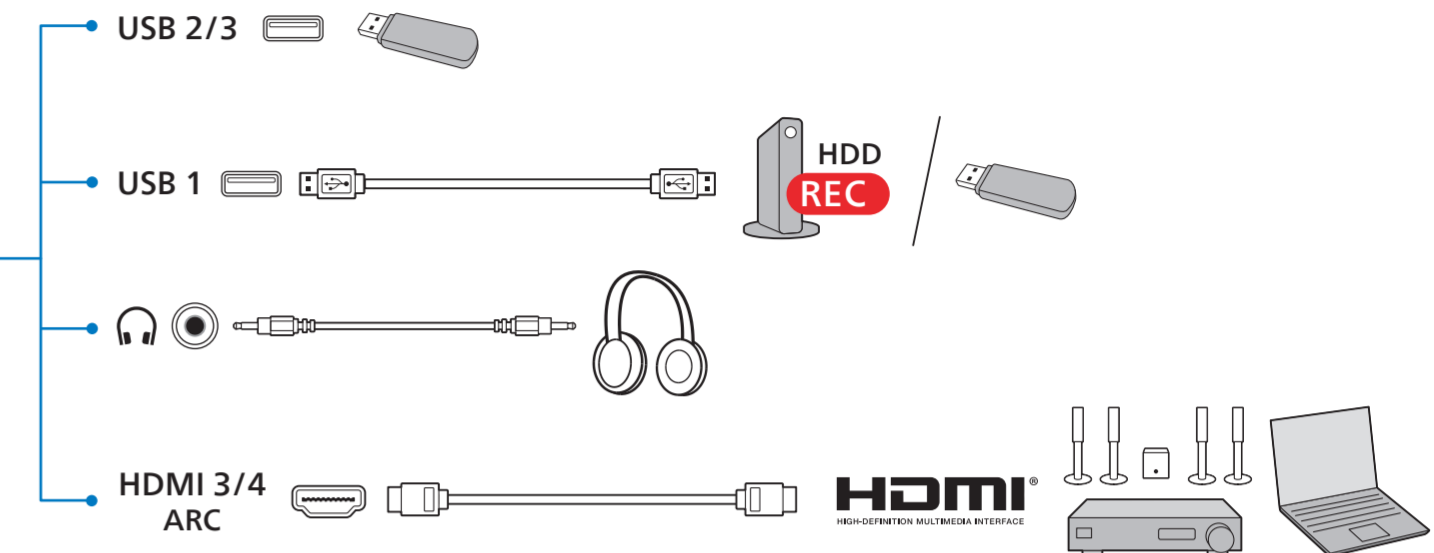

設備名稱: Philips OLED 智慧型顯示器
型號 (型式): 65OLED936/96

單元	限用物質及其化學符號					
	鉛 (Pb)	汞 (Hg)	鎘 (Cd)	六價鉻 (Cr+6)	多溴聯苯 (PBB)	多溴二苯醚 (PBDE)
塑料外框	○	○	○	○	○	○
後殼	○	○	○	○	○	○
液晶面板	-	○	○	○	○	○
電路板組件	-	○	○	○	○	○
電源線	-	○	○	○	○	○
其他線材	-	○	○	○	○	○
遙控器	-	○	○	○	○	○

備考1. "○" 係指該項限用物質之百分比含量未超出百分比含量基準值。
備考2. "-" 係指該項限用物質為排除項目。