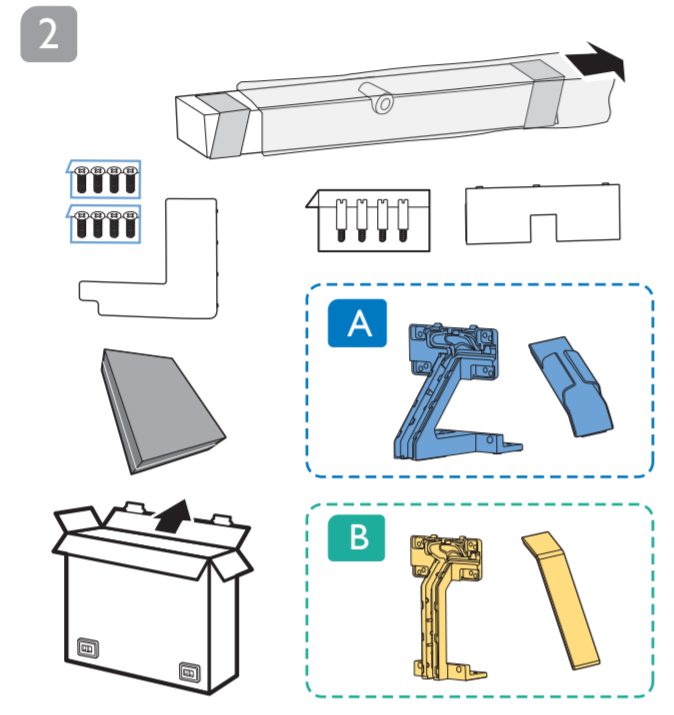

Sound by
Bowers & Wilkins

7

8

Wall Mount dimensions (x, y)

1 溫馨提示：
壁掛安裝時，請先將機器壁掛鎖附位置的螺絲(已安裝)取出，此螺絲非標準壁掛螺絲，請勿使用。

2 65" 300x300mm M6
(L: 10mm~15mm) 164 cm

繁體中文 請閱讀安全說明。

此機種無附上紙本使用手冊，請使用以下網址輸入機種型號搜尋後自行下載。