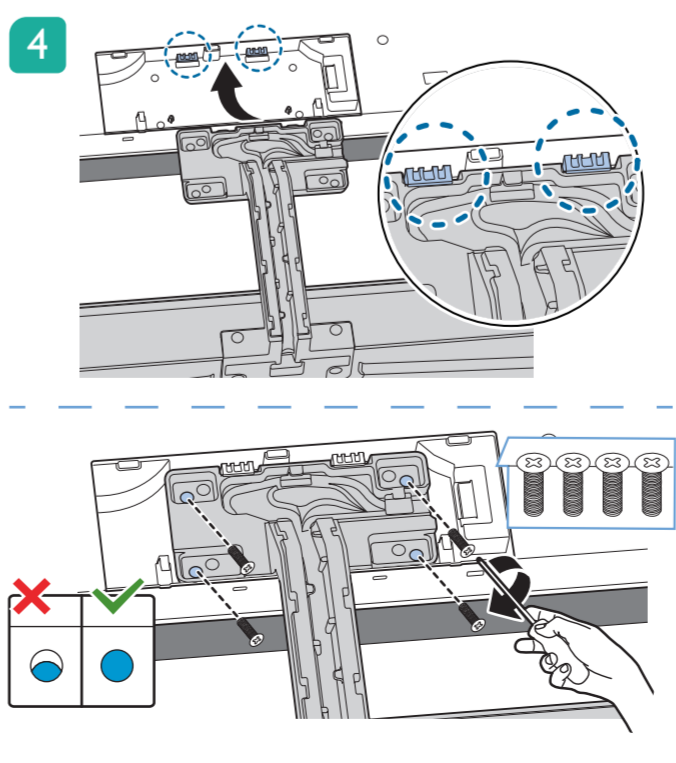

Sound by
Bowers & Wilkins

7

8

Wall Mount dimensions (x, y)

1 溫馨提示：
壁掛安裝時，請先將機器壁掛鎖附位置的螺絲(已安裝)取出，此螺絲非標準壁掛螺絲，請勿使用。

2 65" 300x300mm M6
(L: 10mm~15mm) 164 cm

繁體中文 請閱讀安全說明。

此機種無附上紙本使用手冊，請使用以下網址輸入機種型號搜尋後自行下載。