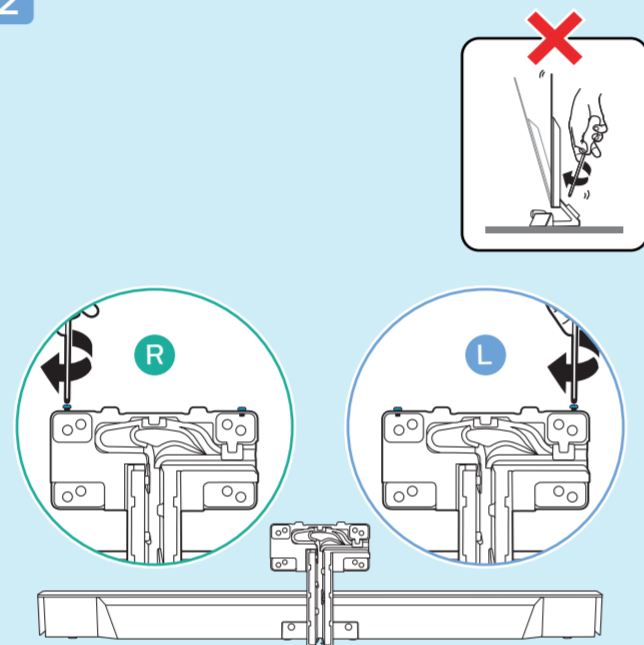

Wall Mount dimensions (x, y)

1 溫馨提示：
壁掛安裝時，請先將機器壁掛鎖附位置的螺絲(已安裝)取出，此螺絲非標準壁掛螺絲，請勿使用。

2 65" 300x300mm M6
(L: 10mm~15mm) 164 cm

繁體中文 請閱讀安全說明。

此機種無附上紙本使用手冊，請使用以下網址輸入機種型號搜尋後自行下載。

*使用手冊包含限用物質標示說明。
www.philips.com/TVsupport

1

2