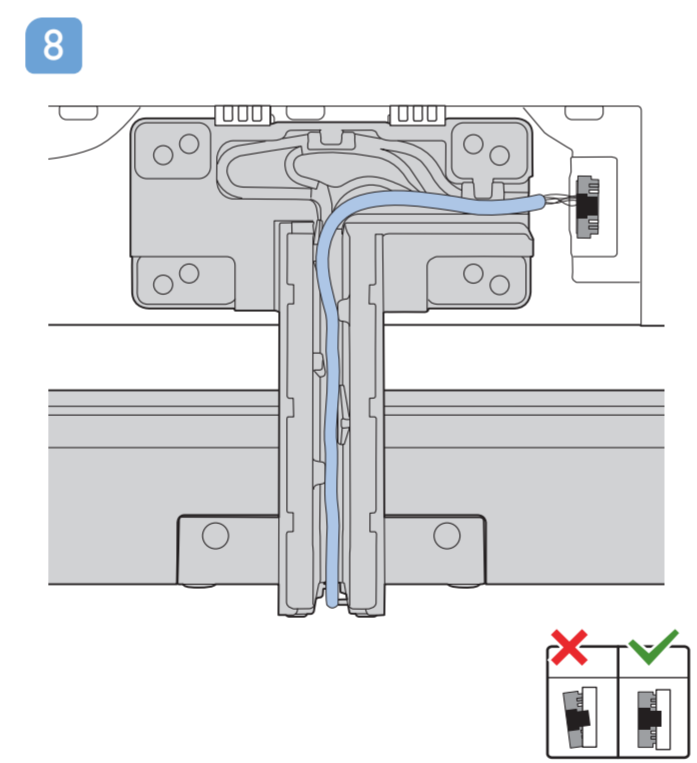

Sound by
Bowers & Wilkins

7

8

Wall Mount dimensions (x, y)

1 溫馨提示：
壁掛安裝時，請先將機器壁掛鎖附位置的螺絲(已安裝)取出，此螺絲非標準壁掛螺絲，請勿使用。

2 65" 300x300mm M6
(L: 10mm~15mm) 164 cm

繁體中文 請閱讀安全說明。

此機種無附上紙本使用手冊，請使用以下網址輸入機種型號搜尋後自行下載。