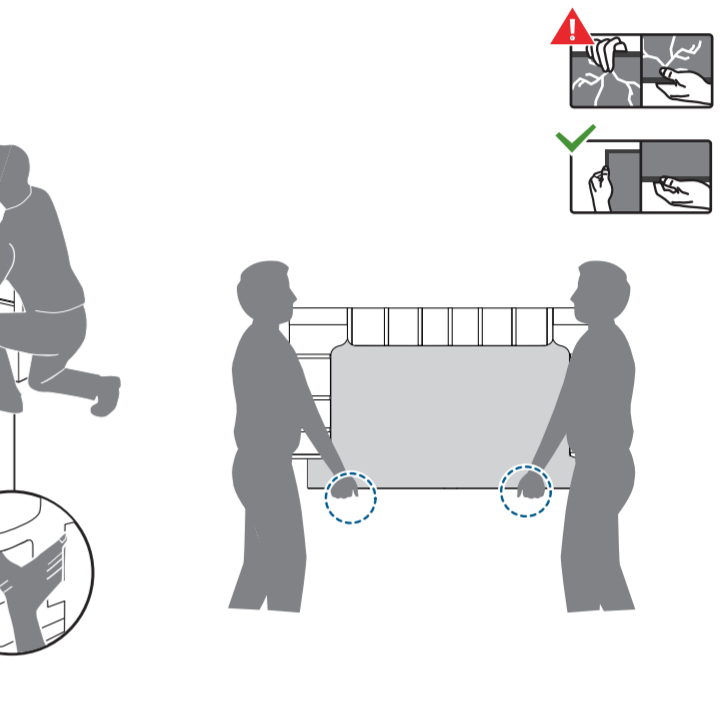

Sound by
Bowers & Wilkins

7

8

Wall Mount dimensions (x, y)

1 溫馨提示：
壁掛安裝時，請先將機器壁掛鎖附位置的螺絲(已安裝)取出，此螺絲非標準壁掛螺絲，請勿使用。

2 65" 300x300mm M6
(L: 10mm~15mm) 164 cm

繁體中文 請閱讀安全說明。

此機種無附上紙本使用手冊，請使用以下網址輸入機種型號搜尋後自行下載。