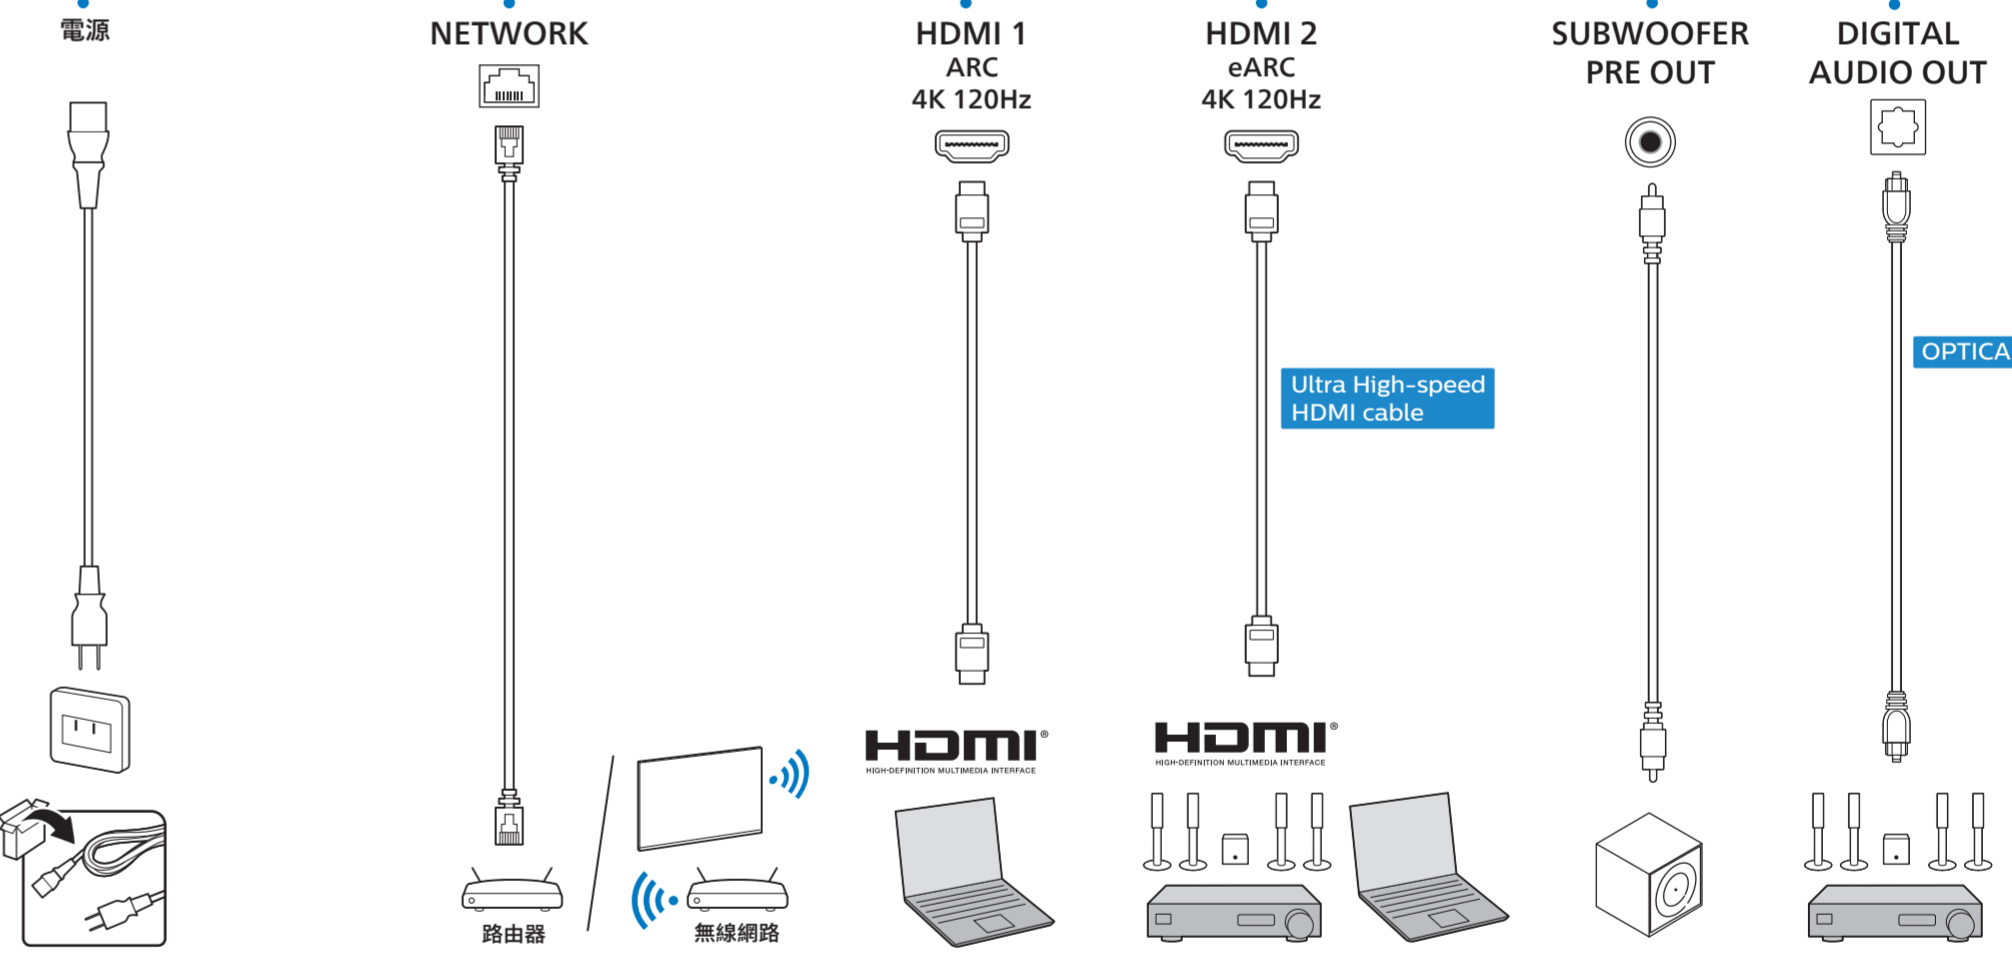

設備名稱: Philips OLED 智慧型顯示器
型號 (型式): 65OLED936/96

單元	限用物質及其化學符號					
	鉛 (Pb)	汞 (Hg)	鎘 (Cd)	六價鉻 (Cr+6)	多溴聯苯 (PBB)	多溴二苯醚 (PBDE)
塑料外框	○	○	○	○	○	○
後殼	○	○	○	○	○	○
液晶面板	-	○	○	○	○	○
電路板組件	-	○	○	○	○	○
電源線	-	○	○	○	○	○
其他線材	-	○	○	○	○	○
遙控器	-	○	○	○	○	○

備考1. "○" 係指該項限用物質之百分比含量未超出百分比含量基準值。
備考2. "-" 係指該項限用物質為排除項目。