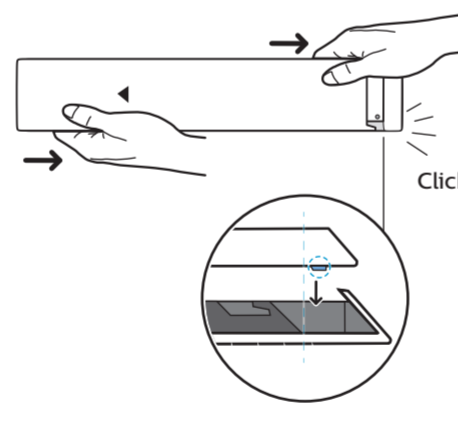

3

設備名稱: Philips OLED 智慧型顯示器
型號 (型式): 65OLED936/96

單元	限用物質及其化學符號					
	鉛 (Pb)	汞 (Hg)	鎘 (Cd)	六價鉻 (Cr+6)	多溴聯苯 (PBB)	多溴二苯醚 (PBDE)
塑料外框	○	○	○	○	○	○
後殼	○	○	○	○	○	○
液晶面板	-	○	○	○	○	○
電路板組件	-	○	○	○	○	○
電源線	-	○	○	○	○	○
其他線材	-	○	○	○	○	○
遙控器	-	○	○	○	○	○

備考1. "○" 係指該項限用物質之百分比含量未超出百分比含量基準值。
備考2. "-" 係指該項限用物質為排除項目。