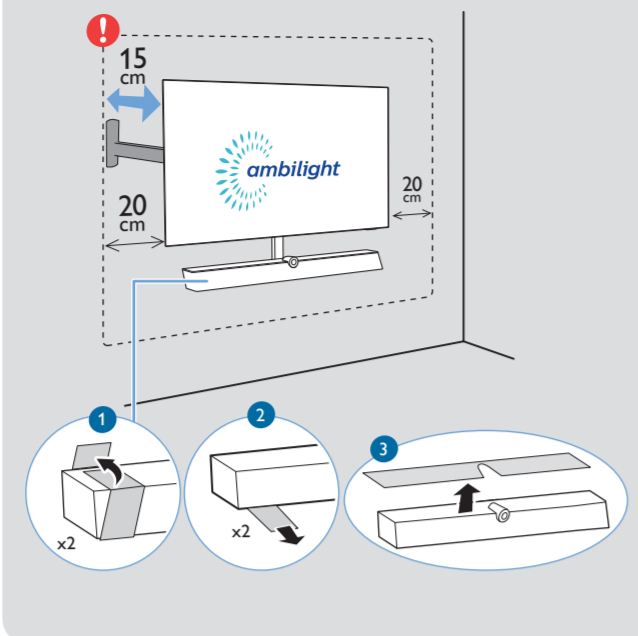

7

8

Wall Mount dimensions (x, y)

1 溫馨提示：
壁掛安裝時，請先將機器壁掛鎖附位置的螺絲(已安裝)取出，此螺絲非標準壁掛螺絲，請勿使用。

2 65" 300x300mm M6
(L: 10mm~15mm) 164 cm

繁體中文 請閱讀安全說明。

此機種無附上紙本使用手冊，請使用以下網址輸入機種型號搜尋後自行下載。

*使用手冊包含限用物質標示說明。
www.philips.com/TVsupport

1

2

3

4

1

2

3

設備名稱: Philips OLED 智慧型顯示器
型號 (型式): 65OLED936/96

單元	限用物質及其化學符號					
	鉛 (Pb)	汞 (Hg)	鎘 (Cd)	六價鉻 (Cr+6)	多溴聯苯 (PBB)	多溴二苯醚 (PBDE)
塑料外框	○	○	○	○	○	○
後殼	○	○	○	○	○	○
液晶面板	-	○	○	○	○	○
電路板組件	-	○	○	○	○	○
電源線	-	○	○	○	○	○
其他線材	-	○	○	○	○	○
遙控器	-	○	○	○	○	○

備考1. "○" 係指該項限用物質之百分比含量未超出百分比含量基準值。
備考2. "-" 係指該項限用物質為排除項目。