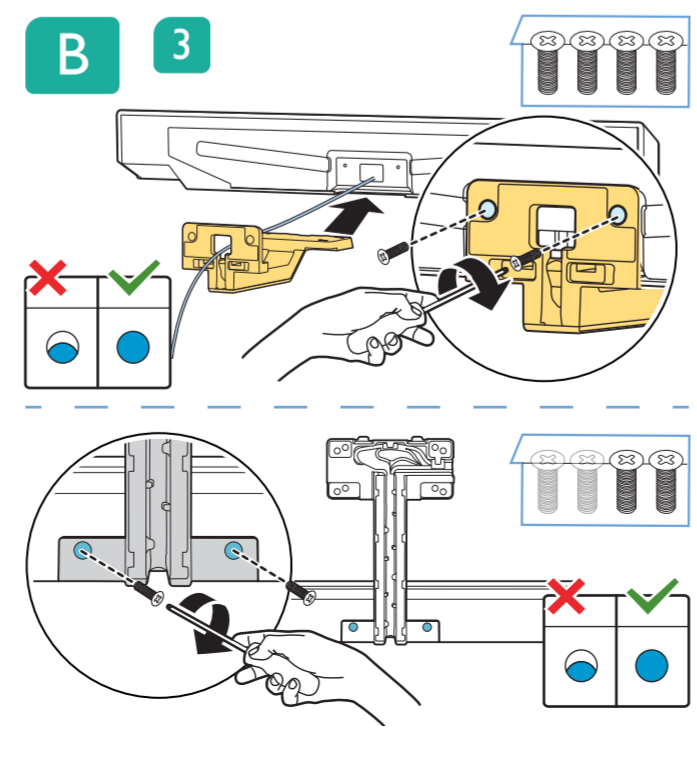

Sound by
Bowers & Wilkins

7

8

Wall Mount dimensions (x, y)

1 溫馨提示：
壁掛安裝時，請先將機器壁掛鎖附位置的螺絲(已安裝)取出，此螺絲非標準壁掛螺絲，請勿使用。

2 65" 300x300mm M6
(L: 10mm~15mm) 164 cm

繁體中文 請閱讀安全說明。

此機種無附上紙本使用手冊，請使用以下網址輸入機種型號搜尋後自行下載。