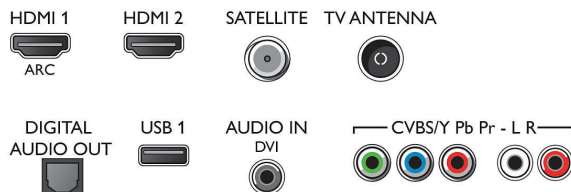

Rear

Julkaisupäivä 2023-10-21

Versio: 7.2.1

EAN: 87 18863 00646 7

© 2023 Koninklijke Philips N.V.
Kaikki oikeudet pidätetään.

Tiedot voivat muuttua ilman erillistä ilmoitusta.
Tavaramerkit ovat Koninklijke Philips N.V:n tai omistajiensa omaisuutta.

www.philips.com

* Ohjelmaoppaan sisältö (enintään 8 päivää) vaihtelee maittain ja palveluntarjoajan mukaan.

* Energiankulutus ilmoitetaan kilowattitunteina vuodessa, ja se perustuu virrankulutukseen, jossa televisiota käytetään 4 tuntia päivässä 365 päivän ajan. Todellinen energiankulutus riippuu television käytöstä.

* TV tukee maksuttomien kanavien DVB-vastaanottoa. Kaikkia DVB-operattoreita ei ehkä tueta. Ajantasainen luettelo on Philips-tukisivuston FAQ-osassa. Jotkin operaattorit saattavat edellyttää CA-moduulia ja tilausta. Kysy lisätietoja operaattorilta.

* (Philips) yhteensopiva vain tietyin Philips-soittimen kanssa.

* USB-tallennus toimii vain digikanavilla. Tallennusta voi rajoittaa lähetyksopintisuojaus (CI+). Maa- ja kanavakohtaisia rajoituksia saattaa olla.