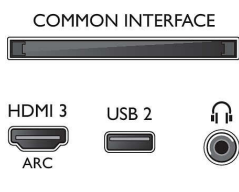

Virta

- Verkkovirta: Vaihtovirta: 220-240 V, 50/60 Hz
- Ympäristön lämpötila: 5-35 °C
- Virrankulutus valmiustilassa: <0,5 W
- Energiatehokkuusluokka: A
- EU:n energiatehokkuusmerkintä: 73 W
- Virransäätöominaisuudet: Automaattinen virrankatkaisujastin, Valosensori, Kuvanmykistys (radio)
- Virrankulutus laitteen ollessa sammutettuna: <0,3
- Vuosittainen energiankulutus: 106 kWh

Lisätarvikkeet

- Mukana tulevat lisätarvikkeet: Kaukosäädin, 2 AAA-paristoa, Reunajalat, Virtajohto, Pikaopas, Laki- ja turvallisuusseite

Mitat

- Laitteen leveys: 1099 mm
- Laitteen korkeus: 632 mm
- Laitteen syvyys: 79 mm
- Laitteen paino: 11,5 kg
- Laitteen leveys (jalustan kanssa): 1099 mm
- Laitteen korkeus (jalustan kanssa): 684 mm
- Laitteen syvyys (jalustan kanssa): 211 mm
- Tuotteen paino (+jalusta): 11.9 kg
- Laatikon leveys: 1185 mm
- Laatikon korkeus: 740 mm
- Laatikon syvyys: 131 mm
- Paino pakattuna: 14,2 kg

- Sopii seinätelineeseen: 400 x 200 mm

Connections

Side