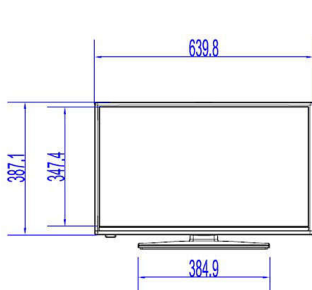

Recursos de conectividade

- EasyLink (HDMI CEC): Reprodução com um toque, Modo de espera do sistema, Passagem RC

Design

- Cor: Preto

Dimensões

- Largura do aparelho: 640 mm
- Altura do aparelho: 387 mm
- Profundidade do aparelho: 70/82 mm
- Peso do produto: 4,5 kg
- Largura do aparelho (com base): 640 mm
- Altura do aparelho (com base): 429 mm
- Profundidade do aparelho (com base): 185 mm
- Peso do produto (+base): 5,0 kg
- Suporte para instalação em parede: M4, 75 x 75 mm