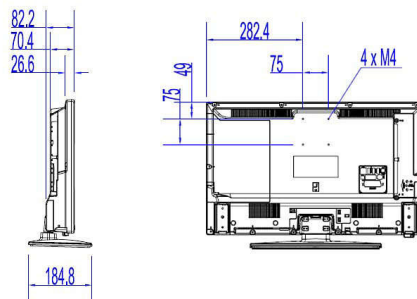

Recursos de conectividade

- EasyLink (HDMI CEC): Reprodução com um toque, Modo de espera do sistema, Passagem RC

Design

- Cor: Preto

Dimensões

- Largura do aparelho: 640 mm
- Altura do aparelho: 387 mm
- Profundidade do aparelho: 70/82 mm
- Peso do produto: 4,5 kg
- Largura do aparelho (com base): 640 mm
- Altura do aparelho (com base): 429 mm
- Profundidade do aparelho (com base): 185 mm
- Peso do produto (+base): 5,0 kg
- Suporte para instalação em parede: M4, 75 x 75 mm