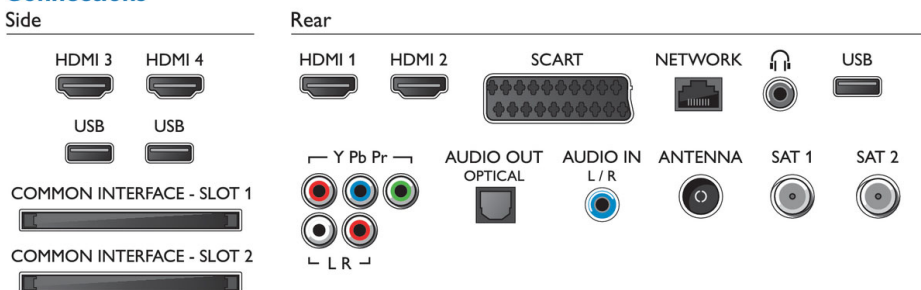

Hangolóság/Vétel/Adás

- Kettős hangolóság

- Twin Cam (CI+)
- Digitális TV: 2 x DVB-T/T2/C/S/S2
- MPEG támogatás: MPEG2, MPEG4
- Videolejátszás: NTSC, PAL, SECAM
- TV-műsorfüzet*: 8 napos elektronikus programfüzet
- Jelerősség kijelzése
- Teletext: 1200 oldalnyi hiperhivatkozás

Tápellátás

- Hálózati tápellátás: 220 - 240 V AC, 50/60 Hz
- Környezeti hőmérséklet: 5 °C-tól 35 °C-ig
- EU energiaticke szerinti teljesítmény: 59 W
- Éves energiafogyasztás: 82 kWh
- Energiaticke-osztály: A+
- Fogyasztás készenléti üzemmódban: < 0,3 W
- Energiafogyasztás kikapcsolt módban: < 0,3 W
- Energiamegtakarítási funkciók: Automatikusan kikapcsoló időzítő, Fényérzékelő, Kép némítása (rádióhoz)

Méret

- Doboz méretei (Sz x Ma x Mé): 1200 x 825 x 132 mm
- Egység méretei (Sz x Ma x Mé): 1068 x 627 x 13 mm
- A készülék méretei állvánnyal (Sz x Ma x Mé): 1105 x 657 x 195 mm
- Termék tömege: 13,2 kg
- Termék tömege (+állvány): 13,6 kg
- Tömeg, a csomagolással együtt: 16,6 kg
- A VESA szabvánnyal kompatibilis: 200 x 200 mm, javasolt a Vogel's THIN 225, vagy THIN 245 használata*

Tartozékok

- Mellékelt tartozékok: 2 db aktív 3D szemüveg, Sarokállvány, Távvezérlő, 2 db AA akkumulátor, Hálózati tápkábel, Gyors üzembe helyezési útmutató, Jogi és biztonsági brosúra
- Opcionális tartozékok: Aktív PTA509 szemüveg, Aktív PTA519 szemüveg

Connections

Kiadás dátuma
2019-09-19

Verzió: 5.0.2

12 NC: 8670 001 12704
EAN: 87 12581 71346 1

© 2019 Koninklijke Philips N.V.
Minden jog fenntartva.

A műszaki adatok előzetes figyelmeztetés nélkül változhatnak. Minden védjegy a Koninklijke Philips N.V. céget, vagy az illető jogtulajdonost illeti

www.philips.com

* A Philips TV Remote alkalmazás és a kapcsolódó funkciók a TV-modellek és országok, valamint az intelligens készülékek és operációs rendszerek függvényében változóak. További részletek: www.philips.com/TV.

* Smart TV alkalmazással kapcsolatban látogassa meg a www.philips.com/TV weboldalt az Ön országában kínált szolgáltatások áttekintéséhez

* A Cloud TV kínálata az ország elérhetőségétől és szabályaitól függ

* A csatlakoztathatóság a Wi-Fi Miracast tanúsítvány Android 4.2 vagy későbbi rendszer függvénye. További részletekért tanulmányozza készüléke dokumentációját.

* A TV megfelel bármilyen 200 mm x 200 mm VESA fali tartó szabványnak. Az optimális megvilágítási élmény biztosítására javasoljuk a Vogel's THIN 225 vagy THIN 245 használatát. További információkért látogasson el a www.vogels.com webhelyre.

* A szülők ellenőrizték, hogy gyermekeik nem tapasztalnak-e a fentiekben leírt kellemetlen tüneteket 3D nézése közben. 3D műsor nézése 6 éven aluli gyermekek számára nem javasolt, mivel még nem fejlődött ki teljesen a látórendszerük.

* Az eszköz alkalmas a magyarországi földfelszíni, szabad hozzáférésű digitális televíziós műsorszórás vételére.

* Éves energiafogyasztás kWh-ban - a televízió 365 napon át tartó, napi 4 órányi működtetéséhez szükséges áramfogyasztást alapul véve. A tényleges energiafogyasztás a televízió használati módjától függ.

* Az elektronikus műsorfüzet (EPG) és a tényleges megtekinthetőség (legfeljebb 8 napig) ország- és szolgáltatófüggő.

* (Philips) csak adott Philips lejátszó készülékkel kompatibilis.