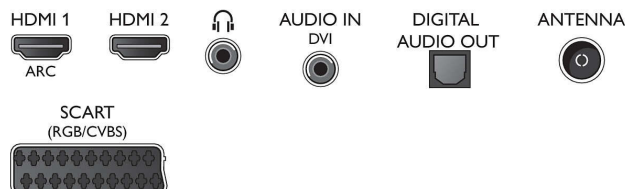

Zvuk

- Izlazna snaga (RMS): 10 W
- Napredne značajke zvuka: Incredible Surround, Clear Sound, Automatsko ujednačavanje jakosti

zvuka, Poboljšanje basova

Mogućnost povezivanja

- Broj HDMI veza: 2
- EasyLink (HDMI-CEC): Slanje komandi s daljinskog upravljača putem mreže, Kontrola zvuka sustava, Stanje pripravnosti sustava, Automatski pomak titlova (Philips)*, Pixel Plus veza (Philips)*, Reprodukcijski jednim dodirom
- Broj Scart ulaza (RGB/CVBS): 1
- Broj USB ulaza: 1
- Ostali priključci: CI+1.3 certifikat, Antena IEC75, Common Interface Plus (CI+), Digitalni audioizlaz (optički), Audio ulaz (VGA/DVI), Izlaz za slušalice, Servisni priključak

Dodatna oprema

- Dodatna oprema u kompletu: Daljinski upravljač, Stalak za stol, Kabel za napajanje, Kratke upute za korisnike, Brošura s pravnim i sigurnosnim informacijama, Jamstveni list

Dimenzije

- Širina uređaja: 726 mm
- Visina uređaja: 436 mm
- Dubina uređaja: 88 mm
- Masa proizvoda: 4,7 kg
- Širina uređaja (s postoljem): 726 mm
- Visina uređaja (s postoljem): 462 mm
- Dubina uređaja (s postoljem): 334 mm
- Masa uređaja (+ postolje): 5 kg
- Širina kutije: 625 mm
- Visina kutije: 513 mm
- Dubina kutije: 133 mm
- Masa zajedno s ambalažom: 6,8 kg
- Kompatibilan s nosačem za montažu na zid: 100 x 100 mm

Connections

Side

Rear

Datum izdavanja
2023-10-21

Verzija: 2.3.1

EAN: 87 18863 00028 1

© 2023 Koninklijke Philips N.V.
Sva prava pridržana.

Specifikacije su podložne promjeni bez prethodne obavijesti. Trgovačke marke su u vlasništvu tvrtke Koninklijke Philips N.V. ili njihovih odgovarajućih vlasnika.