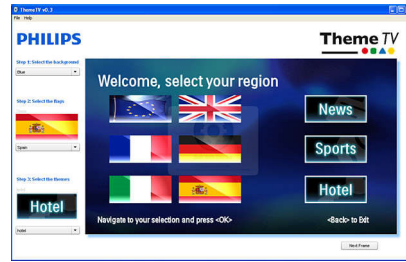

Tema-TV

Tema-TV erbjuder ett avancerat användargränssnitt som ger gästerna möjlighet att navigera i gästmenyn och enkelt hitta hemlandets kanaler, nyheter och hotellinformation utan att något interaktivt underhållningssystem behövs.

VSecure

För visning av förstklassigt HD-innehåll krävs strikta säkerhetsföreskrifter för innehållet från innehållsbranschen. Philips har utvecklat en heltäckande lösning för säkerhet för HD-innehåll på hotell som består av VSecure för skydd av HD-innehåll och NextGuard för forensisk vattenmärkning av HD-innehåll.

Integrerad anslutningspanel

Med den integrerade anslutningspanelen kan dina gäster sömlöst ansluta sina personliga enheter till din TV utan någon extern anslutningspanel.