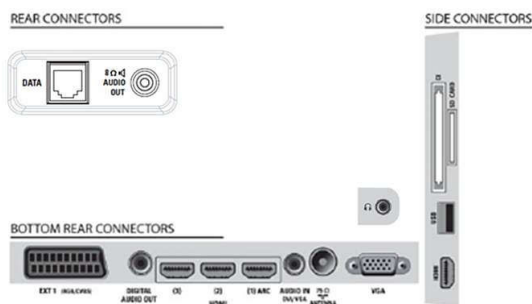

Specifikationer

Bild/visning

- Bildförhållande: Widescreen
- Diagonal skärmstorlek (tum): 22 tum
- Diagonal skärmstorlek (metrisk): 56 cm
- Skåpets färg: Whiskeyfärgad deco-framsida med skåp i high gloss black
- Skärmapplösning: 1 366 x 768p
- Ljusstyrka: 300 cd/m²
- Bildförbättring: 3:2-2:2 filmdetektering, 3D-

- kamfilter, Active Control, Färgförbättring, CTI (Color Transient Improvement), Digital brusreducering, LTI (Luminance Transient Improver), Progressive Scan, Skärpeinställning, 3D MA-videobearbetning, Automatisk hudtonskorrigering, Dynamisk kontrastförbättring, Pixel Plus HD, 1080p, 24/25/30 Hz bearbetning, 1080p, 50/60 Hz bearbetning
- Visa skärmtyp: LCD WXGA+ aktiv matris TFT

- Dynamisk skärmkontrast: 150 000:1
- Svarstid (medel): 6 ms
- Synfältsvinkel: 178° (H)/178° (V)
- Skärmförbättring: Antireflexbehandlad skärm

Bildskärmsupplösningar som stöds

- Datorformat: 640 x 480, 60 Hz, 800 x 600, 60 Hz, 1024 x 768, 60 Hz, 1 280 x 1 024, 60 Hz, 1280 x