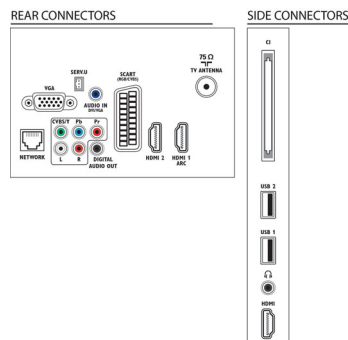

Drift

- Strømnett: AC 220–240 V, 50–60 Hz
- Omgivelsestemperatur: 5 til 35 °C
- Effektforbruk i standby: $0,3\text{ W}$
- Energimerkeklasse: A
- EUs energimerke for strøm: 40 W
- Strømsparingsfunksjoner: Øko-modus, Slå av bilde (for radio)
- Årlig energiforbruk: 58 kWh

Tilbehør

- Vedlagt tilbehør: Nettledning, Fjernkontroll, 2 x AAA-batterier, Bordstativ, Hurtigstartveiledning, Brosjyre om regelverk og sikkerhet, Garantibevis
- Ekstraustyr: Trådløs USB-adapter (PTA01)

Mål

- Bredde, apparat: 733 millimeter
- Høyde, apparat: 455 millimeter
- Dybde, apparat: 43,5 millimeter
- Produktvekt: 7,7 kg
- Bredde, apparat (med stativ): 733 millimeter
- Høyde, apparat (med stativ): 494 millimeter
- Dybde, apparat (med stativ): 185 millimeter
- Produktvekt (+stativ): 9,2 kg
- Eskebredde: 909 millimeter
- Eskehøyde: 550 millimeter
- Eskedybde: 155 millimeter
- Kompatibel veggmontering: 200 x 200 mm
- Vekt, inkl. emballasje: 11,4 kg

Utgivelsesdato
2023-10-21

Versjon: 5.0.4

EAN: 87 12581 65316 3

© 2023 Koninklijke Philips N.V.
Alle rettigheter forbeholdt.

Spesifikasjonene kan endres uten varsel. Varemerker tilhører Koninklijke Philips N.V. eller deres respektive eiere.

www.philips.com

* DivX Certified® til å spille av DivX®-video på opptil HD 1080p, inkludert det beste innholdet.

* Tven støtter DVB-mottak av gratiskanaler. Enkelte DVB-operatører støttes kanskje ikke. Du finner en oppdatert liste under Vanlige spørsmål (FAQ) på Philips' webområde for kundestøtte. Enkelte operatører krever betaling for tilgang samt abonnement. Kontakt din operatør for mer informasjon.

* Energiforbruk i kWh per år basert på strømforbruket til Tven for fire timer per dag i 365 dager. Det faktiske strømforbruket avhenger av hvordan Tven brukes.