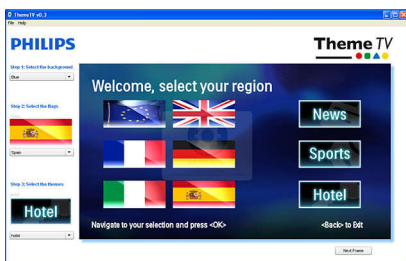

Основные особенности

Протокол Serial Xpress (SXP)

Через протокол Serial Xpress TV можно подключить к внешним декодерам и телеприставкам основных поставщиков интерактивных систем.

VSecure

Трансляция контента стандарта HD в общественных местах требует тщательной защиты данных. Компания Philips разработала универсальное решение для защиты контента HD в отелях. VSecure обеспечивает защиту контента HD, VTrack — особым образом маркирует копируемый контент HD.

Hotel Scenea

Hotel Scenea позволяет выбирать и сохранять на ТВ изображение, которое будет отображаться на стартовом или информационном канале.

Встроенная панель подключения

Встроенная панель подключения позволяет гостям с легкостью подключать устройства к телевизору без внешней панели подключения.

Theme TV

Theme TV оснащен интеллектуальным пользовательским интерфейсом, благодаря которому гости могут осуществлять поиск

каналов, новостей и информации об отеле в гостевом меню без необходимости использования интерактивной системы развлечений.