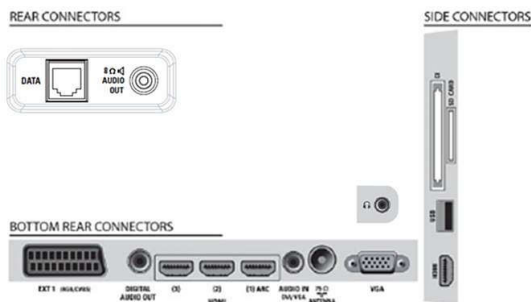

Характеристики

Изображение/дисплей

- Формат изображения: Широкий экран
- Размер экрана по диагонали (в дюймах): 32 (дюймы)
- Размер экрана по диагонали (метрич.): 81 см
- Цвет корпуса: Передняя панель черного цвета с глянцевой черной отделкой
- Разрешение панели: 1366 x 768p
- Яркость: 400 кд/м²
- Улучшение изображения: Режим 3/2 – 2/2 Motion Pull Down, 3D гребенчатый фильтр, Активное

управление, Улучшение цвета, Улучшение цветовых переходов, Цифровое шумоподавление, Улучшение яркостных переходов, Прогрессивное сканирование, Настройка четкости, 3D MA деинтерлейсинг, Автокоррекция телесного оттенка, Динамическое повышение контрастности, Обработка 1080p 24/25/30 Гц, Обработка 1080p 50/60 Гц, Pixel Plus HD

- Тип экрана дисплея: ЖК-дисплей WXGA с активной матрицей TFT

- Динамическая контрастность экрана: 50 000:1
- Время отклика (типич.): 6 мс
- Угол просмотра: 178° (Г) / 178° (В)
- Улучшение экрана: Антибликовое покрытие экрана

Поддерживаемое разрешение дисплея

- Компьютерные форматы: 640 x 480, 60 Гц, 800 x 600, 60 Гц, 1024 x 768, 60 Гц, 1280 x 1024, 60 Гц, 1280 x 720, 60 Гц, 1280 x 768, 60 Гц, 1360 x 768, 60 Гц
- Видеоформаты: 480i, 60 Гц, 480p, 60 Гц, 576i, 50 Гц,