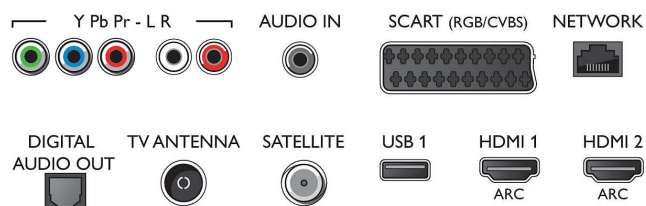

Podržana rezolucija zaslona

- Računalni ulazi na svim HDMI: pri 60 Hz, do 4K Ultra HD 3840x2160
- Video ulazi na svim HDMI: pri 24, 25, 30, 50, 60 Hz, do 4K Ultra HD 3840x2160p

Tjuner / Prijem / Prijenos

- Digitalni televizor: DVB-T/T2/C/S/S2
- Reprodukcijska videozapisa: NTSC, PAL, SECAM
- Podrška za MPEG: MPEG2, MPEG4
- Vodič kroz programe*: Elektronički vodič kroz programe za 8 dana

Connections

Side

Rear