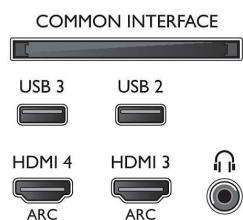

Podržana rezolucija zaslona

- Računalni ulazi na svim HDMI: pri 60 Hz, do 4K Ultra HD 3840x2160
- Video ulazi na svim HDMI: pri 24, 25, 30, 50, 60 Hz, do 4K Ultra HD 3840x2160p

Tjuner / Prijem / Prijenos

- Digitalni televizor: DVB-T/T2/C/S/S2
- Reprodukcijska videozapisa: NTSC, PAL, SECAM
- Podrška za MPEG: MPEG2, MPEG4
- Vodič kroz programe*: Elektronički vodič kroz programe za 8 dana

Connections

Side

Rear