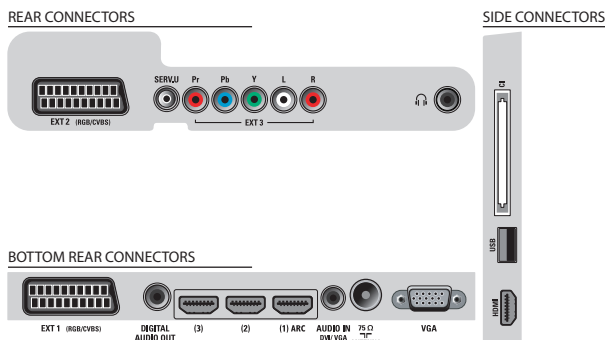

- Ext 1 Scart: Audio L/R, CVBS-tulo, RGB
- Ext 2 Scart: Audio L/R, CVBS-tulo, RGB
- Ext 3: YPbPr, Äänitulo v/o
- VGA-tulo: PC-tulo, D-sub 15
- HDMI 1: HDMI 1.4 (Audio Return Ch.)
- HDMI 2: HDMI 1.3
- HDMI 3: HDMI 1.3
- Etu- ja sivuliitännät: HDMI 1.3, USB, CI-moduulipaikka (CI-CI+)
- Muut liitännät: Kuulokelähtö, Common Interface Plus (CI+)
- EasyLink (HDMI-CEC): Toisto yhdellä painikkeella, EasyLink, Pixel Plus -linkki (Philips), Kaukosäätimen infrapunaliiitäntä, Järjestelmän äänensäätö, Järjestelmän valmiustila
- Digitaalinen ääniliitäntä: Koaksiaali (RCA)
- Yhteenvedo: 4x HDMI, 1x USB, 2x SCART

Virta

- Ympäristöystävällinen tuote: Ympäristömerkki
- Ympäristön lämpötila: 5–40 °C
- Verkkovirta: 220-240 V~, 50-60 Hz
- Virrankulutus (tyypillinen): 84 W
- Virrankulutus valmiustilassa: 0,15 W
- Virransäästöominaisuudet: 0 watin virtakytkin, Valosensori, Eco-tila, Automaattinen virrankatkaisujastin

Mitat

- Yhteensopiva seinäteline: 200 x 200 mm
- Laitteen mitat (L x K x S): 966 x 593 x 41,5 mm
- Laitteen mitat jalustan kanssa (L x K x S): 966 x 641 x 242 mm
- Paino pakattuna: 18,5 kg
- Tuotteen paino: 13 kg
- Tuotteen paino (+jalusta): 16 kg
- Laatikon mitat (L x K x S): 1150 x 682 x 158 mm

Lisätarvikkeet

- Mukana tulevat lisätarvikkeet: Pöytäjalusta, jossa kiertonivel, Pikaopas, Rekisteröintikortti, Takuuvihko, Kaukosäädin, 2 AAA-paristoa, Turvallisuus-/lakiohjeet, Ohjelmistoilmoitus

Julkaisupäivä 2011-11-24

Versio: 5.3.5

12 NC: 8670 000 63839
EAN: 87 12581 54819 3

© 2011 Koninklijke Philips Electronics N.V.
Kaikki oikeudet pidätetään.

Tiedot voivat muuttua ilman erillistä ilmoitusta.
Tavaramerkit ovat Koninklijke Philips Electronics N.V:n tai omistajiensa omaisuutta.

www.philips.com

* 8 päivän elektroninen ohjelmaopas ei ole käytettävissä kaikissa maissa
* TV tukee maksuttomien kanavien DVB-vastaanottoa. Kaikkia DVB-operaattoreita ei ehkä tueta. Ajantasainen luettelo on Philips-tukisivuston FAQ-osassa. Jotkin operaattorit saattavat edellyttää CA-moduulia ja tilausta. Kysy lisätietoja operaattoreilta.
* Tyypillinen virrankulutus virran ollessa kytkettynä, toimintatilan mittaamiseen käytetty testausmenetelmä IEC62087 Ed 2.
* Vuosittainen virrankulutus on laskettu käyttämällä tyypillistä virrankulutusta, joka on 4 tuntia päivässä 365 päivänä vuodessa.
* Tässä televisiossa on lyijyä vain tietyissä osissa, joissa lyijyä ei ole teknisistä syistä voitu korvata muilla materiaaleilla. Lyijyn käyttö näissä osissa on RoHS-standardin (Restriction of Hazardous Substances) poikkeuskohdan mukainen.