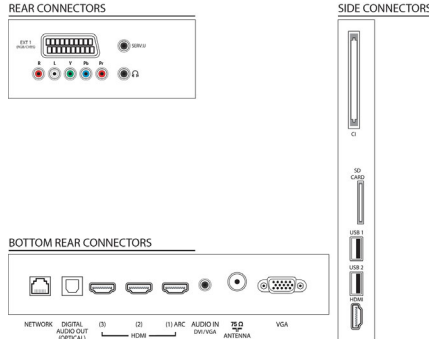

Tuner/Alım/İletim

- Dijital TV: DVB-C MPEG2*, DVB-C MPEG4*, DVB-T MPEG2*, DVB-T MPEG4*
- Video Oynatma: NTSC, PAL, SECAM

Güç

- Şebeke elektriği: AC 220 - 240 V 50/60Hz
- Ortam sıcaklığı: 5 °C - 40 °C
- Enerji Etiket Sınıfı: A+
- AB Enerji Etiketine uygun güç: 62 W
- Yıllık enerji tüketimi: 91 kWh s

- Bekleme modunda güç tüketimi: < 0,15 W
- Güç Tasarrufu Özellikleri: 0 Watt Güç kesme düğmesi, Otomatik kapama zamanlayıcı, Ekonomik mod, Ekonomik ayarlar menüsü, Işık sensörü, Görüntü dondurma (radyo için)
- Kurşun mevcudiyeti: Evet*
- Kapalı modu güç tüketimi: < 0,01 W
- Bekleme durumunda yıllık güç tüketimi: 1,1* kWh s

Boyutlar

- Kutu boyutları (G x Y x D): 1192 x 780 x 158 mm
- Set boyutları (G x Y x D): 1102 x 647 x 38,5 mm
- Stand dahil boyutları ayarla (G x Y x D): 1102 x 715 x 254 mm
- Ürün ağırlığı: 18,6 kg
- Ürün ağırlığı (+stand): 21,4 kg
- Duvar montajına uygun: 400 x 400 mm

Aksesuarlar

- Birlikte verilen aksesuarlar: Güç kablosu, Uzaktan Kumanda, 2 x AAA Pili, Dönebilen masaüstü standı, Hızlı başlangıç kılavuzu, Yasal bilgiler ve güvenlik broşürü, Garanti Belgesi
- İsteğe bağlı aksesuarlar: Kablosuz USB adaptörü (PTA01)

Yayın tarihi 2019-06-26

Sürüm: 8.2.9

12 NC: 8670 000 76039
EAN: 87 12581 60278 9

© 2019 Koninklijke Philips N.V.
Tüm hakları saklıdır.

Teknik özellikler üzerinde önceden haber vermeden değişiklik yapılabilir. Ticari markalar, Koninklijke Philips N.V. şirketi veya ilgili kuruluşlara aittir.

www.philips.com

* Net TV: Ülkenizde bulunan servisleri için www.philips.com/smarttv adresini ziyaret edin.

* Bu TV, 'Ücretsiz' yayınlar için DVB alımını destekler. Bazı DVB operatörleri desteklenmeyebilir. Güncel liste Philips destek web sitesinin SSS bölümünde bulunabilir. Bazı operatörler için Koşullu Erişim veya abonelik gerekmektedir. Daha fazla bilgi için operatörünüze başvurun.

* Entegre dijital TV tuneri kullanılarak enerjiden tasarruf edilebilir

* 8 günlük EPG servisi, her ülke için geçerli değildir

* USB kaydı sadece TV IP tabanlı Elektronik Program Kılavuzu kapsamındaki dijital kanallarda yapılabilir (ülke ve kanal sınırlamaları olabilir); kayıtlar yayın kopya koruması (CI+) ile sınırlanabilir. İnternet bağlantısı gerekir.

* 365 gün boyunca günde 4 saat çalışan bir televizyonun güç tüketimine dayanan, yıl başına kWh enerji tüketimi. Gerçek enerji tüketimi televizyonun nasıl kullanıldığına göre değişir.

* ZERO güç kapatma düğmesi kullanılarak bekleme durumundaki enerji tüketimi 0'a indirilebilir

* Bu televizyon sadece teknoloji alternatiflerinin olmadığı belirli parçalar ve bileşenlerde, RoHS Yönergesi maddeleri altında mevcut muafiyet ile uyumluluk gösteren oranda kurşun içerir.

* USB klavye ve fare yazılım güncellemesiyle desteklenir