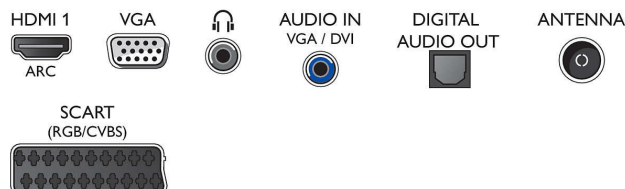

Vermogen

- Netspanning: AC 220 - 240 V 50/60 Hz
- Omgevingstemperatuur: 5 °C tot 35 °C
- Stroomverbruik in stand-bystand: $\leq 0,3\text{ W}$
- Energieklasse: A
- Europees energielabel (vermogen): 21 W
- Functies voor energiebesparing: Timer voor automatisch uitschakelen, Eco-modus, Beeld uit (voor radio)
- Energieverbruik wanneer uitgeschakeld: $\leq 0,3\text{ W}$
- Jaarlijks energiegebruik: 31 kWh

Accessoires

- Meegeleverde accessoires: Afstandsbediening, Tafelstandaard, Voedingskabel, Snelstartgids, Brochure met wettelijk verplichte informatie en veiligheidsgegevens, Garantiekaart

Afmetingen

- Breedte van het apparaat: 460 mm
- Hoogte van het apparaat: 299 mm
- Diepte van het apparaat: 53 mm
- Gewicht van het product: 2,6 kg
- Breedte van het apparaat (met standaard): 460 mm
- Hoogte van het apparaat (met standaard): 344 mm
- Diepte van het apparaat (met standaard): 145 mm
- Gewicht (incl. standaard): 2,8 kg
- Breedte van de doos: 560 mm
- Hoogte van de doos: 375 mm
- Diepte van de doos: 106 mm
- Gewicht (incl. verpakking): 3,8 kg
- Geschikt voor wandmontage: 75 x 75 mm

Connections

Side

Rear

Publicatiedatum
2023-10-21

Versie: 8.0.2

EAN: 87 12581 70830 6

© 2023 Koninklijke Philips N.V.
Alle rechten voorbehouden.

Specificaties kunnen zonder voorafgaande kennisgeving worden gewijzigd. Handelsmerken zijn het eigendom van Koninklijke Philips N.V. en hun respectieve eigenaren.

www.philips.com

* Software-upgrade vereist voor TV pauzeren en opnemen via USB. Ga naar www.philips.com/TV en klik op Ondersteuning voor meer informatie over de software-update.

* Alleen opnemen via USB voor digitale kanalen. Opnamen kunnen worden beperkt door een kopieerbeveiliging (CI+). Voor bepaalde landen en kanalen zijn mogelijk beperkingen van toepassing.

* De TV biedt ondersteuning voor gratis DVB-uitzendingen. Mogelijk worden bepaalde DVB-aanbieders niet ondersteund. Ga voor een recente lijst met aanbieders naar het gedeelte met veelgestelde vragen van de ondersteuningswebsite van Philips. Voor bepaalde aanbieders zijn voorwaarden en een abonnement vereist. Neem voor meer informatie contact op met uw aanbieder.

* Energieverbruik in kWh per jaar, op basis van het stroomverbruik van de televisie als deze 4 uur per dag, 365 dagen per jaar is ingeschakeld. Het werkelijke energiegebruik hangt af van hoe de televisie wordt gebruikt.

* EPG en actuele gegevens (tot 8 dagen) zijn afhankelijk van land en kabelmaatschappij.

* (Philips) alleen compatibel met specifieke Philips-spelers.