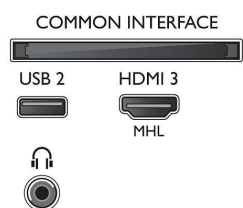

Специфікації

Зображення/дисплей

- Формат кадру: 16:9
- Розмір екрана по діагоналі (у дюймах): 55 дюймів
- Розмір екрана по діагоналі (у метрах): 139 см
- Дисплей: 4K Ultra HD LED
- Роздільна здатність панелі: 3840x2160
- Яскравість: 350 кд/м²
- Покращення зображення: Pixel Plus Ultra HD, Micro Dimming, 700 PPI
- Максимальний коефіцієнт яскравості: 65 %

Підтримувана роздільна здатність

Дисплея

- Відеовходи на HDMI1: до 4K UHD 3840x2160 при 30 Гц, до FHD 1920x1080 при 60 Гц
- Комп'ютерні входи на HDMI1: до 4K UHD 3840x2160 при 30 Гц, до FHD 1920x1080 при 60 Гц
- Комп'ютерні входи на HDMI2/3: до 4K UHD 3840x2160 при 60 Гц
- Відеовходи на HDMI2/3: до 4K UHD 3840x2160 при 60 Гц

Тюнер/Прийм/Передача

- Цифрові телевізори: DVB-T/T2/C

- Відтворення відео: NTSC, PAL, SECAM
- Підтримка MPEG: MPEG2, MPEG4
- Телегід*: Електронний довідник програм на 8 днів
- Індикація потужності сигналу
- Телетекст: Гіпертекст на 1000 сторінок
- Підтримка HEVC

Функції Smart TV

- Взаємодія з користувачем: SimplyShare, Сертифіковано Wi-Fi Miracast*
- Інтерактивне телебачення: HbbTV
- Програма: Стоп-кадр у телепрограмі, Запис на

Connections

Side

Rear

Bottom

Специфікації