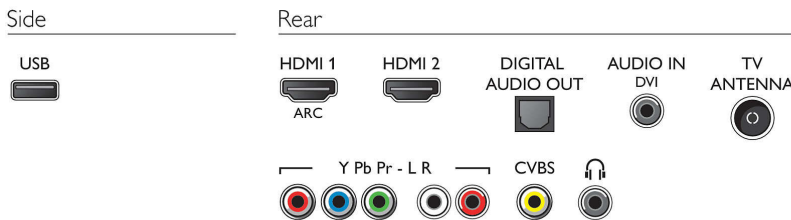

การเชื่อมต่อ

- จำนวนการเชื่อมต่อ AV: 1
- จำนวนช่องเชื่อมต่อ HDMI: 2
- คุณสมบัติ HDMI: Audio Return Channel (ARC)
- จำนวนช่อง Component (YPbPr): 1
- EasyLink (HDMI-CEC): รีโมทคอนโทรลทำงานผ่านสิ่งกีดขวางได้, การควบคุมเสียงในระบบ, สเตนดี้บายระบบ, การย้ายคำบรรยายอัตโนมัติ (Philips)*, Pixel Plus link (Philips)*, เล่นด้วยปุ่มเดียว
- จำนวนช่อง USB: 1
- การเชื่อมต่ออื่นๆ: เส้าอากาศ IEC75, เอาต์พุตระบบเสียงดิจิทัล (ออปติคัล), Audio L/R in, PC Audio In (2.5 มม.), ช่องสัญญาณออกของหูฟัง

กำลังไฟ

- แหล่งจ่ายไฟหลัก: AC 110 - 240 V 50/60Hz
- อุณหภูมิแวดล้อม: 5°C ถึง 40°C
- ใช้ไฟขณะสแตนด์บาย: $\leq 0.5\text{ W}$
- คุณสมบัติประหยัดพลังงาน: ตั้งเวลาปิดอัตโนมัติ, โหมด ECO
- การประหยัดพลังงานในโหมดปิด (off): ≤ 0.5

อุปกรณ์เสริม

- อุปกรณ์เสริมที่มีให้: รีโมทคอนโทรล, แบตเตอรี่ AAA x 2, ขาตั้ง, สายไฟ, คู่มือเริ่มต้นใช้งานอย่างย่อ, คู่มือการใช้งาน

ขนาด

- ความกว้างของเครื่อง: 903.5 มม.
- ความสูงของเครื่อง: 571.2 มม.
- ความหนาของเครื่อง: 76.8 มม.
- น้ำหนักผลิตภัณฑ์: 8 กก.
- ความกว้างของเครื่อง (พร้อมขาตั้ง): 903.5 มม.
- ความสูงของเครื่อง (พร้อมขาตั้ง): 770.5 มม.
- ความหนาของเครื่อง (พร้อมขาตั้ง): 242.7 มม.
- น้ำหนักผลิตภัณฑ์ (รวมขาตั้ง): 9.2 กก.
- ความกว้างของกล่อง: 1010 มม.
- ความสูงของกล่อง: 632 มม.
- ความลึกของกล่อง: 140 มม.

- น้ำหนักรวมบรรจุภัณฑ์: 13 กก.
- ตัววัดติดตั้งสำหรับใช้งานร่วมกัน: 200 x 200 มม.

Connections

วันที่ออก 2023-10-21

เวอร์ชัน: 1.2.1

EAN: 87 18863 00115 8

© 2023 Koninklijke Philips N.V.
สงวนลิขสิทธิ์

ข้อมูลจำเพาะอาจเปลี่ยนแปลงได้โดยไม่ต้องแจ้งให้ทราบล่วงหน้า เครื่องหมายการค้าเป็นสมบัติของ Koninklijke Philips N.V. หรือเจ้าของรายอื่นๆ

www.philips.com

* การบันทึก USB สำหรับช่องดิจิทัลเท่านั้น อาจมีการจำกัดการบันทึกโดยการป้องกันการคัดลอกการถ่ายทอด (CI+) อาจมีการใช้ข้อจำกัดประเทศและช่อง * EPG และภาพที่เห็นได้จริง (นานถึง 8 วัน) ขึ้นอยู่กับประเทศและผู้ให้บริการ * (Philips) สามารถใช้งานได้กับอุปกรณ์ Philips Player ที่ระบุเท่านั้น * ทีวีรองรับช่อง DVB-T2 ของสิงคโปร์ ระบบเสียงเซอร์ราวด์