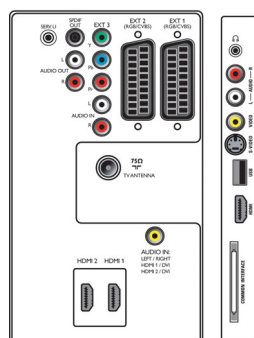

Connectivité

- Ext. 1 SCART: Audio G/D, Entrée/sortie CVBS, RVB

- Ext. 2 SCART: Audio G/D, Entrée/sortie CVBS, RVB
- Ext 3: YUV, Entrée audio G/D
- HDMI 1: HDMI v1.3
- HDMI 2: HDMI v1.3
- EasyLink (HDMI-CEC): Activation instantanée de la lecture, Mise en veille du système
- Connexions avant/latérales: HDMI v1.3, Entrée S-Vidéo, Entrée CVBS, Entrée audio G/D, Sortie casque, USB
- Autres connexions: Sortie audio analogique G/D, Entrée audio PC, Sortie S/PDIF (coaxiale), Interface commune

Puissance

- Température ambiante: De 5 °C à 35 °C
- Puissance électrique: 220 - 240 V, 50/60 Hz
- Consommation électrique: 200 W
- Consommation en veille: 0,15 W

Dimensions

- Dimensions de l'appareil (l x H x P): 1 033 x 667 x 88 mm
- Dimensions de l'appareil (support inclus) (l x H x P): 1 033 x 722 x 252 mm
- Poids (emballage compris): 39 kg
- Dimensions de l'emballage (l x H x P): 1160 x 759 x 333 mm
- Couleur du coffret: Panneau avant High Gloss Black avec boîtier noir
- Compatible avec fixations murales VESA: 400 x 400 mm

Accessoires

- Accessoires fournis: Support de table, Cordon d'alimentation, Guide de mise en route, Mode d'emploi, Certificat de garantie, Télécommande, Piles pour télécommande

Stereo system					Transmission system					
2CS DK	NICAM DK	2CS BG	NICAM I	NICAM LL'	PAL BG	PAL D/K	PAL I	SECAM BG	SECAM DK	SECAM LL'
•	•	•	•	•	•	•	•	•	•	•

Date de publication
2019-07-19

Version: 2.0.10

12 NC: 8670 000 38262
EAN: 87 12581 40530 4

© 2019 Koninklijke Philips N.V.
Tous droits réservés.

Les caractéristiques sont sujettes à modification sans préavis. Les marques commerciales sont la propriété de Koninklijke Philips N.V. ou de leurs détenteurs respectifs.

www.philips.com