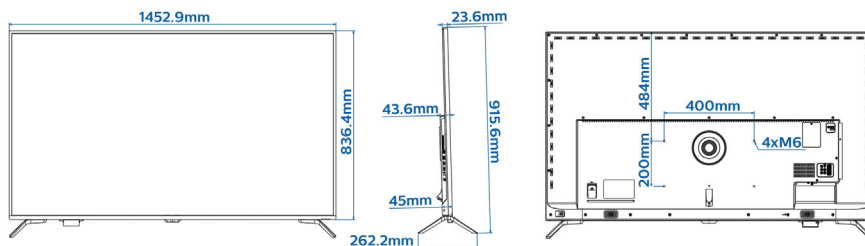

Mått

- Utrustningens mått (B x H x D): 1 453 x 837 x 24/45/66 mm
- Apparatstorlek med stativ (B x H x D): 1 453 x 916 x 262 mm
- Produktvikt: 28,05 kg
- Produktvikt (+stativ): 28,85 kg
- VESA-fäste för väggmontering: M6, 400 x 200 mm