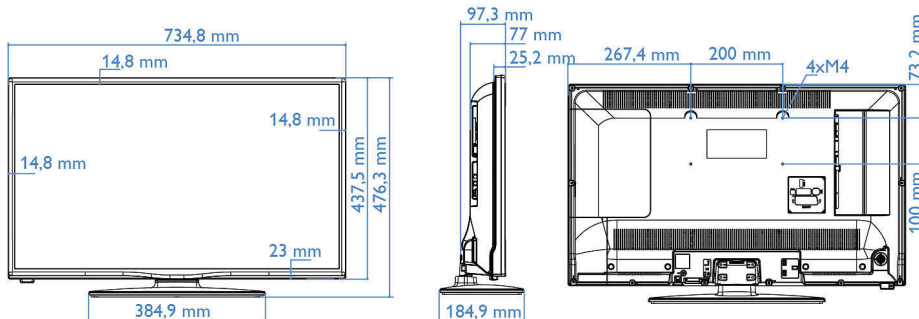

Technické údaje

Obraz/Displej

- Pomer strán: 16:9
- Diagonálny rozmer obrazovky (v palcoch): 32 palec
- Diagonálny rozmer obrazovky (metricky): 80 cm
- Displej: LED televízor s rozlíšením HD
- Rozlíšenie panela: 1366 x 768p
- Jas: 300 cd/m²
- Dokonalejšie zobrazenie: Digital Crystal Clear, 100 Hz Perfect Motion Rate
- Uhol zobrazenia: 178° (H) / 178° (V)

Vylepšenie pripojiteľnosti

- EasyLink (HDMI-CEC): Prehrávanie jedným dotykcom, Pohotovostný režim systému
- HDMI: ARC (všetky porty)

Dizajn

- Farba: Čierna

Rozmery

- Šírka prístroja: 735 mm

Dátum vydania
2024-04-05