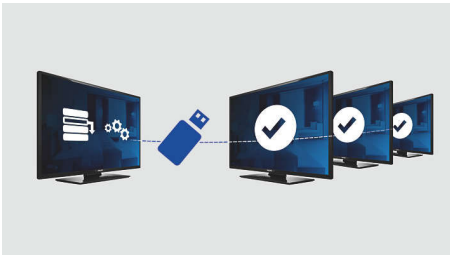

Vynikajúci zážitok z pozerania a pohodlie hostí

- USB na prehrávanie multimédií
- Nízka spotreba energie
- Televízor s technológiou LED pre obraz s neuveriteľným kontrastom

PHILIPS

Hlavné prvky

LED TV

Vďaka podsvieteniu LED sa môžete tešiť z nízkej spotreby a nádherných obrazov, ako aj vysokého jas, úžasného kontrastu a živých farieb.

Uvítacia stránka

Uvítacia stránka sa zobrazí pri každom zapnutí televízora. Možno ju jednoducho prispôbiť a zakomponovať do nej značku pri inštalácii pomocou jednoduchého uvítacieho obrázka vo formáte .png.

USB klonovanie

Umožňuje jednoducho kopírovať všetky naprogramované nastavenia a nastavenia programovania kanálov z jedného TV prijímača

do druhých TV prijímačov za menej ako minútu. Funkcia zaisťuje rovnaké nastavenie medzi TV prijímačmi a značne znižuje čas a náklady potrebné na inštaláciu.