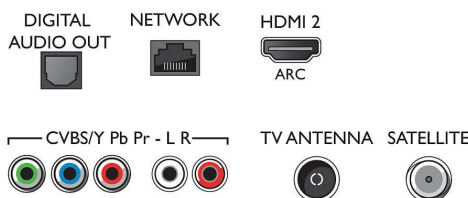

Connections

Side

Rear

Datum izdavanja
2023-10-21

Verzija: 14.6.1

EAN: 87 18863 01005 1

© 2023 Koninklijke Philips N.V.
Sva prava pridržana.

Specifikacije su podložne promjeni bez prethodne obavijesti. Trgovačke marke su u vlasništvu tvrtke Koninklijke Philips N.V. ili njihovih odgovarajućih vlasnika.