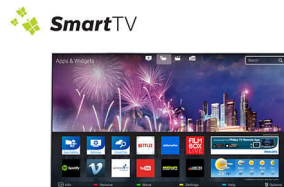

Smart TV

Otkrijte napredniji doživljaj koji leži iza tradicionalnog televizora. Posudujte i usmjeravajte filmove, videozapise ili igre iz trgovina videosadržaja na mreži. Gledajte propuštene televizijske sadržaje omiljenih

kanala i uživajte u sve većem izboru aplikacija na mreži uz Smart TV.

Dva HDMI ulaza uz EasyLink

Izbjegnite neuredne kabele uz samo jedan HDMI kabel koji prenosi signale i slike i zvuka s uređaja na televizor. HDMI upotrebljava nekomprimirane signale, osiguravajući najveću kvalitetu od izvora do zaslona. Uz Philips Easylink trebat će vam samo jedan daljinski upravljač za većinu naredbi za televizor, DVD, BluRay, set top box uređaj ili sustav kućnog kina.