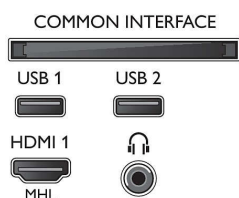

Snaga

- Mrežno napajanje: 220 - 240 V, 50/60 Hz
- Temperatura okoline: 5 °C do 35 °C
- Potrošnja energije u stanju pripravnosti: $0,3\text{ W}$
- Energetska klasa: A++
- EU energetska oznaka, snaga: 34 W
- Značajke za uštedu energije: Programiranje automatskog isključivanja, Eco način rada, Slika bez zvuka (za radio)
- Potrošnja energije isključenog uređaja: $0,3$
- Godišnja potrošnja energije: 50 kWh/h
- Prisutnost olova: Da*
- Količina žive: 0 mg

Dotatna oprema

- Dodatna oprema u kompletu: Daljinski upravljač, 2 x AAA baterije, Staljak za stol, Kabel za napajanje, Kratke upute za korisnike, Brošura s pravnim i sigurnosnim informacijama

Dimenzije

- Širina uređaja: 968,18 mm
- Visina uređaja: 575,9 mm
- Dubina uređaja: 79,5 mm
- Masa proizvoda: 8,89 kg
- Širina uređaja (s postoljem): 968,18 mm
- Visina uređaja (s postoljem): 627,4 mm

- Dubina uređaja (s postoljem): 241 mm
- Masa uređaja (+ postolje): 11,02 kg
- Širina kutije: 1070 mm
- Visina kutije: 685 mm
- Dubina kutije: 160 mm
- Masa zajedno s ambalažom: 13,8 kg
- Kompatibilan s nosačem za montažu na zid: 200 x 200 mm
- Širina TV postolja: 307,08 mm

Connections

Side