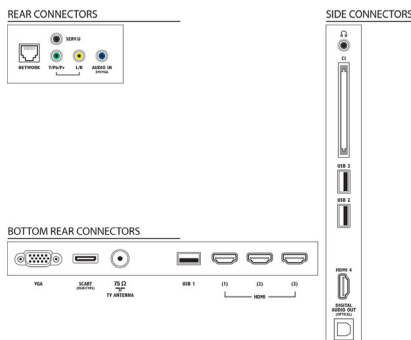

Virittin/vastaanotto/signaalinsiirto

- Digitaalitelevisio: DVB-C MPEG2*, DVB-C MPEG4*, DVB-T MPEG2*, DVB-T MPEG4*, DVB-T2, Freeview HD
- Videotoisto: NTSC, PAL, SECAM

Virta

- Verkkovirta: Vaihtovirta: 220-240 V, 50/60 Hz
- Ympäristön lämpötila: 5-35 °C
- Energiatohokkuusluokka: B
- EU:n energiatohokkuusmerkintä: 48 W

- Vuosittainen energiankulutus: 66 kWh
- Virrankulutus valmiustilassa: <0,15 W
- Virransäästöominaisuudet: Automaattinen virranksäätö, Eco-tila, Valosensori, Kuvanmykistys (radio)
- Virrankulutus laitteen ollessa sammutettuna: <0,01 W

Mitat

- Laatikon mitat (L x K x S): 792 x 620 x 130 mm
- Laitteen mitat (L x K x S): 724,4 x 453,1 x 34,26 mm
- Laitteen mitat jalustan kanssa (L x K x S): 724,4 x 505,6 x 218 mm
- Tuotteen paino: 7,85 kg
- Tuotteen paino (+jalusta): 10 kg
- Yhteensopiva seinäteline: 200 x 200 mm

Lisätarvikkeet

- Mukana tulevat lisätarvikkeet: Virtajohto, Kaukosäädin, 2 AAA-paristoa, 2 x 3D-lasit, Pöytäjalusta, jossa kierto- ja pikaopas, Laki- ja turvallisuusiesite, SCART-sovitin, Komponenttikaapelin sovitin, Smart TV-pikaopas, Takuuviikko
- Lisätarvikkeet: 3D-lasit PTA416, 3D-lasit PTA426, 3D-lasit pelipakkaus PTA436

Julkaisupäivä 2019-06-22

Versio: 6.0.7

12 NC: 8670 000 86016
EAN: 87 12581 63033 1

© 2019 Koninklijke Philips N.V.
Kaikki oikeudet pidätetään.

Tiedot voivat muuttua ilman erillistä ilmoitusta.
Tavaramerkit ovat Koninklijke Philips N.V:n tai omistajiensa omaisuutta.

www.philips.com

* Net TV: Tarkista palvelut maassasi osoitteesta www.philips.com/smarttv

* USB-tallennus vain digitaalikanaville, jotka ovat TV:n IP-pohjaisessa sähköisessä ohjelmaoppaassa (maa- ja kanavakohtaisia rajoituksia voi olla), lähetysoikeus (CI+) voi rajoittaa tallennusta. Internet-yhteys vaaditaan.

* Wi-Fi Smart Screen saatavilla ohjelmistopäivityksenä syksyllä 2012

* DivX Certified® toistaa DivX®-videota jopa tarkkuudella HD 1080p, lisäksi ensiluokkainen sisältö.

* Skype-kamera myydään erikseen

* Vanhempien on tarkkailtava lapsiaan 3D-katselun aikana ja varmistettava, että he eivät kärsi edellä mainituista oireista. 3D-kuvan katselemista ei suositella alle 6-vuotiaille lapsille, koska heidän näkönsä ei ole vielä täysin kehittynyt.

* TV tukee maksuttomien kanavien DVB-vastaanottoa. Kaikkia DVB-operaattoreita ei ehkä tueta. Ajantasainen luettelo on Philips-tukivestuston FAQ-osassa. Jotkin operaattorit saattavat edellyttää CA-moduulia ja tilausta. Kysy lisätietoja operaattorilta.

* Energiankulutus ilmoitetaan kilowattitunteina vuodessa, ja se perustuu virranksäätöön, jossa televisiota käytetään 4 tuntia päivässä 365 päivän ajan. Todellinen energiankulutus riippuu television käytöstä.

* 8 päivän elektroninen ohjelmaopas ei ole käytettävissä kaikissa maissa

* Pohjoismaissa television tekstitystuki on rajoitettu televisio-ohjelmia tallennettaessa.