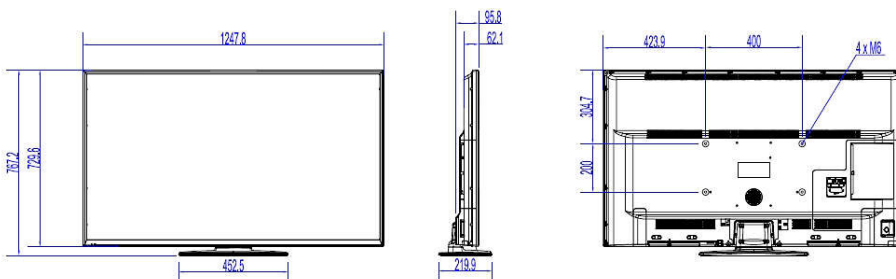

## Afmetingen

- Breedte van het apparaat: 1248 mm
- Hoogte van het apparaat: 730 mm
- Diepte van het apparaat: 62/96 mm
- Gewicht van het product: 13,8 kg
- Breedte van het apparaat (met standaard): 1248 mm
- Hoogte van het apparaat (met standaard): 767 mm
- Diepte van het apparaat (met standaard): 220 mm
- Gewicht (incl. standaard): 14,7 kg
- Geschikt voor wandmontage: M6, 400 x 200 mm