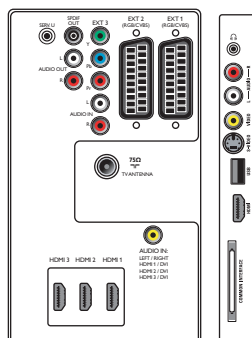

Connectivité

- Ext. 1 SCART: Audio G/D, Entrée/sortie CVBS, RVB
- Ext. 2 SCART: Audio G/D, Entrée/sortie CVBS, RVB
- Ext 3: YUV, Entrée audio G/D
- Ext. 4: HDMI v1.3
- Ext. 5: HDMI v1.3
- Ext. 6: HDMI v1.3
- EasyLink (HDMI-CEC): Activation instantanée de la lecture, Mise en veille du système
- Connexions avant/latérales: HDMI v1.3, Entrée S-Vidéo, Entrée CVBS, Entrée audio G/D, Sortie casque, USB
- Autres connexions: Sortie audio analogique G/D, Entrée audio PC, Sortie S/PDIF (coaxiale), Interface commune

Puissance

- Température ambiante: De 5 °C à 35 °C
- Puissance électrique: 220 - 240 V, 50/60 Hz
- Consommation électrique: 210 W
- Consommation en veille: 0,15 W

Dimensions

- Dimensions de l'appareil (l x H x P): 1 046 x 644 x 111 mm
- Dimensions de l'appareil (support inclus) (l x H x P): 1 046 x 716 x 265 mm
- Poids (emballage compris): 42 kg
- Poids du produit: 22,5 kg
- Poids du produit (support compris): 27 kg
- Dimensions de l'emballage (l x H x P): 1 151 x 793 x 333 mm
- Couleur du coffret: Avant noir et arrière blanc
- Compatible avec fixations murales VESA: 400 x 400 mm

Accessoires

- Accessoires fournis: Cordon d'alimentation, Guide de mise en route, Mode d'emploi, Certificat de garantie, Télécommande, Piles pour télécommande

Stereo system					Transmission system					
2CS DK	NICAM DK	2CS BG	NICAM I	NICAM LL	PAL BG	PAL D/K	PAL I	SECAM BG	SECAM DK	SECAM LL
•	•	•	•	•	•	•	•	•	•	•

Date de publication
2011-06-29

Version: 4.0.7

12 NC: 8670 000 40968
EAN: 87 12581 43253 9

© 2011 Koninklijke Philips Electronics N.V.
Tous droits réservés.

Les caractéristiques sont sujettes à modification sans préavis. Les marques commerciales sont la propriété de Koninklijke Philips Electronics N.V. ou de leurs détenteurs respectifs.

www.philips.com