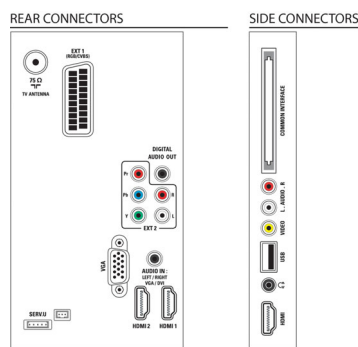

Tuner/réception/transmission

- TV numérique: DVB-C MPEG-2*, DVB-C MPEG4*, TNT (MPEG2)*, TNT MPEG4*
- Lecture vidéo: NTSC, PAL, SECAM

Alimentation

- Puissance électrique: 220-240 V, 50 Hz
- Température ambiante: De 5 °C à 35 °C
- Classe énergétique: C
- Classe énergétique européenne: 111 W
- Consommation énergétique annuelle: 162 kWh
- Consommation en veille: 0,3 W
- Fonctions d'économie d'énergie: Mode Eco, Menu de paramètres Eco, Image Muet (pour la radio)
- Présence de plomb: Oui*

Dimensions

- Dimensions de l'emballage (l x H x P): 1 220 x 746 x 160 millimètre
- Dimensions de l'appareil (l x H x P): 1 018,5 x 635,8 x 83 millimètre
- Dimensions de l'appareil (support inclus) (l x H x P): 1 018,5 x 683 x 236,4 millimètre
- Poids du produit: 11,7 kg
- Poids du produit (support compris): 14,2 kg
- Poids (emballage compris): 18,8 kg
- Support mural compatible: réglable 300 x 200 mm

Accessoires

- Accessoires fournis: Cordon d'alimentation, Télécommande, 2 piles AAA, Support de table, Mode d'emploi, Guide de démarrage rapide, Livret de garantie

Date de publication
2019-06-22

Version: 5.5.9

12 NC: 8670 000 71861
EAN: 87 12581 58189 3

© 2019 Koninklijke Philips N.V.
Tous droits réservés.

Les caractéristiques sont sujettes à modification sans préavis. Les marques commerciales sont la propriété de Koninklijke Philips N.V. ou de leurs détenteurs respectifs.

www.philips.com

* Le téléviseur prend en charge la réception DVB pour les chaînes gratuites. Certains opérateurs DVB peuvent ne pas être pris en charge. Vous trouverez une liste à jour dans la section FAQ du site Web d'assistance de Philips. Pour certains opérateurs, un abonnement et un accès conditionnel sont exigés. Pour plus d'informations, contactez votre opérateur.

* Guide électronique des programmes (EPG) 8 jours, non disponible dans certains pays

* Consommation électrique en kWh par an, sur la base d'un téléviseur fonctionnant 4 heures par jour pendant 365 jours. La consommation électrique réelle dépend de l'utilisation du téléviseur.

* Ce téléviseur contient du plomb uniquement dans certaines parties ou certains composants pour lesquels aucune solution alternative n'existe conformément aux clauses de non-responsabilité de la directive RoHS.