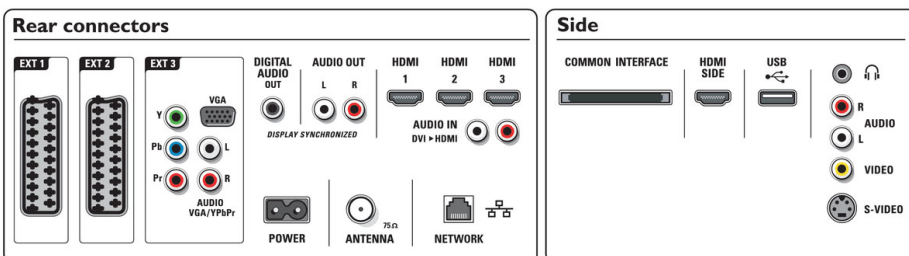

Conectividade

- Scart Ext 1: Áudio E/D, Entrada CVBS, RGB
- Scart Ext 2: Áudio E/D, Entrada CVBS, RGB
- Ext 3: YPbPr, Entrada áudio L/R, entrada VGA PC
- Ext 4: HDMI v1.3
- Ext 5: HDMI v1.3
- Ext 6: HDMI v1.3
- EasyLink (HDMI-CEC): Reprodução com um só toque, Controlo do sistema de áudio, Standby do sistema
- Ligações frontais/laterais: HDMI v1.3, Entrada S-vídeo, Entrada CVBS, Entrada áudio L/R, Saída auscultador, USB
- Ligação PC-Rede: Certificação DLNA 1.0
- Outras ligações: Saída analógica áudio esquerda/direita, Saída S/PDIF (coaxial), Interface comum

Alimentação

- Temperatura ambiente: De 5 °C a 35 °C
- Alimentação eléctrica: CA 220 - 240 V +/- 10%
- Energia (modo de poupança de energia): 153 W
- Alimentação (IEC 62087 Edition 2): 201 W
- Consumo de energia em modo de espera: 0,15 W

Dimensões

- Dimensões do conjunto (L x A x P): 1027 x 627 x 108 mm
- Dimensões da unidade com suporte (A x P): 698 x 265 mm
- Largura do suporte: 590 mm
- Peso incl. embalagem: 40 kg
- Peso do produto: 27,6 kg
- Peso do produto (+suporte): 30,8 kg
- Dimensões da caixa (L x A x P): 1142 x 906 x 320 mm
- Cor da caixa: Alumínio escovado acetinado e Prata de precisão
- Compatível com suporte de parede VESA: 300 x 300 mm

Acessórios

- Acessórios incluídos: Suporte de mesa com orientação, cabo de antena RF, Cabo de alimentação, Manual de início rápido, Manual do utilizador, Certificado de garantia, Telecomando, Pilhas para telecomando

Data de publicação
2019-11-12

Versão: 8.0.8

12 NC: 8670 000 40001
EAN: 87 12581 42585 2

© 2019 Koninklijke Philips N.V.
Todos os direitos reservados.

Todas as especificações estão sujeitas a alterações sem aviso prévio. As marcas comerciais são propriedade de Koninklijke Philips N.V. ou dos respectivos detentores.

www.philips.com

* DVB-T, suportada apenas em determinados países
* MPEG4 DVB-T apenas para: França, Espanha, Dinamarca, Noruega, Finlândia, Suécia. MPEG4 DVB-C apenas para fornecedores seleccionados: Dinamarca, Noruega, Finlândia, Suécia. Poderá encontrar a informação mais actualizada na placa do TV ou no Web site www.philips.com/support sob o número de tipo específico.