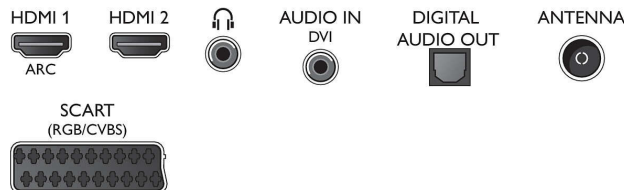

Virta

- Verkkovirta: Vaihtovirta: 220–240 V, 50/60 Hz
- Ympäristön lämpötila: 5–35 °C
- Virrankulutus valmiustilassa: $0,3\text{ W}$
- Energiatehokkuusluokka: A
- EU:n energiatehokkuusmerkintä: 36 W
- Virransäästöominaisuudet: Automaattinen virrankatkaisuaajastin, Eco-tila, Kuvanmykistys (radio)
- Virrankulutus laitteen ollessa sammutettuna: $0,3$
- Vuosittainen energiankulutus: 53 kWh

Lisätarvikkeet

- Mukana tulevat lisätarvikkeet: Kaukosäädin, Pöytäjalusta, Virtajohto, Pikaopas, Laki- ja turvallisuuseseite, Takuuvihko

Mitat

- Laitteen leveys: 726 mm
- Laitteen korkeus: 436 mm
- Laitteen syvyys: 88 mm
- Laitteen paino: 4,7 kg
- Laitteen leveys (jalustan kanssa): 726 mm
- Laitteen korkeus (jalustan kanssa): 462 mm
- Laitteen syvyys (jalustan kanssa): 334 mm
- Tuotteen paino (+jalusta): 5 kg
- Laatikon leveys: 625 mm
- Laatikon korkeus: 513 mm
- Laatikon syvyys: 133 mm
- Paino pakattuna: 6,8 kg
- Sopii seinätelineeseen: 100 x 100 mm

Connections

Side

Rear

Julkaisupäivä 2023-10-21

Versio: 2.3.1

EAN: 87 18863 00024 3

© 2023 Koninklijke Philips N.V.
Kaikki oikeudet pidätetään.

Tiedot voivat muuttua ilman erillistä ilmoitusta.
Tavaramerkit ovat Koninklijke Philips N.V:n tai omistajiensa omaisuutta.

www.philips.com

* Pause TV -pysäytystoiminto ja USB-tallennus vaativat ohjelmistopäivityksen. Lisätietoja ohjelmistopäivityksestä on tukiosiossa osoitteessa www.philips.com/TV.

* USB-tallennus toimii vain digikanavilla. Tallennusta voi rajoittaa lähetykskopiointisuojaus (CI+). Maa- ja kanavakohtaisia rajoituksia saattaa olla.

* TV tukee maksuttomien kanavien DVB-vastaanottoa. Kaikkia DVB-operaattoreita ei ehkä tueta. Ajantasainen luettelo on Philips-tukisivuston FAQ-osassa. Jotkin operaattorit saattavat edellyttää CA-moduulia ja tilausta. Kysy lisätietoja operaattorilta.

* Energiankulutus ilmoitetaan kilowattitunteina vuodessa, ja se perustuu virrankulutukseen, jossa televisiota käytetään 4 tuntia päivässä 365 päivän ajan. Todellinen energiankulutus riippuu television käytöstä.

* Ohjelmaoppaan sisältö (enintään 8 päivää) vaihtelee maittain ja palveluntarjoajan mukaan.

* (Philips) yhteensopiva vain tietyin Philips-soittimen kanssa.