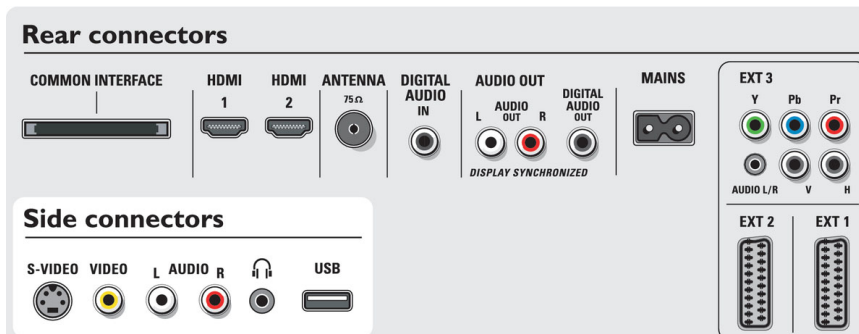

Tuner/Réception/Transmission

- Entrée antenne: Coaxiale 75 ohms (IEC75)
- Système TV: PAL B/G, PAL D/K, SECAM B/G, SECAM D/K, SECAM L/L', DVB COFDM 2K/8K
- Lecture vidéo: NTSC, SECAM, PAL

- DVB: DVB terrestre*
- Bandes du tuner: Hyperband, S-Channel, UHF, VHF

Connectivité

- Ext. 1 SCART: Audio G/D, Entrée/sortie CVBS, RVB
- Ext. 2 SCART: Audio G/D, Entrée/sortie CVBS, RVB, Entrée S-Vidéo, Sortie S-Vidéo
- Ext. 3: YUV, Entrée audio G/D
- Ext. 4: HDMI
- Ext. 5: HDMI
- Connexions avant/latérales: Entrée audio G/D, Entrée CVBS, Sortie casque, Entrée S-Vidéo, USB
- Autres connexions: Sortie audio analogique G/D, Entrée PC VGA, Entrée S/PDIF (coaxiale), Sortie S/PDIF (coaxiale), Interface commune

Puissance

- Température ambiante: De 5 °C à 40 °C
- Puissance électrique: 220 - 240 V CA +/- 10 %
- Consommation électrique: 163 W
- Consommation en veille: 1,4 W

Dimensions

- Dimensions de l'appareil (l x H x P): 991 x 707 x 114 mm
- Dimensions de l'appareil (support inclus) (H x P): 767 x 255 mm
- Poids (emballage compris): 39 kg
- Poids de l'appareil: 26 kg
- Dimensions de l'emballage (l x H x P): 1160 x 923 x 290 mm
- Couleur du coffret: High Gloss Black
- Compatible avec fixations murales VESA: 800 x 200 mm

Accessoires

- Accessoires fournis: Support de table, Câble d'antenne RF
- Accessoires en option: Meuble

Date de publication
2019-06-28

Version: 2.0.6

12 NC: 8670 000 29629
EAN: 87 12581 33506 9

© 2019 Koninklijke Philips N.V.
Tous droits réservés.

Les caractéristiques sont sujettes à modification sans préavis. Les marques commerciales sont la propriété de Koninklijke Philips N.V. ou de leurs détenteurs respectifs.

www.philips.com