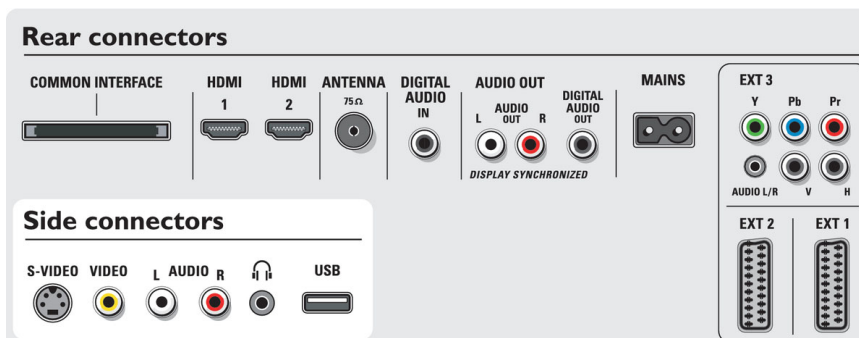

Sintonizzatore/Ricezione/Trasmissione

- Ingresso antenna: Coassiale da 75 Ohm (IEC75)
- sistema TV: PAL B/G, PAL D/K, SECAM B/G, SECAM D/K, SECAM L/L', DVB COFDM 2 K/8 K
- Riproduzione video: NTSC, SECAM, PAL
- DVB: DVB terrestre *
- Bande sintonizzatore: iperbanda, S-Channel, UHF, VHF

Connettività

- EXT 1 SCART: Audio L/R, Ingresso/uscita CVBS, RGB
- EXT 2 SCART: Audio L/R, Ingresso/uscita CVBS, RGB, Ingresso S-video, Uscita S-video
- Ext 3: YPbPr, Ingresso audio L/R
- Ext 4: HDMI
- Ext 5: HDMI
- Collegamenti frontali / laterali: Ingresso audio L/R, Ingresso CVBS, Uscita cuffia, Ingresso S-video, USB
- Altri collegamenti: Uscita audio analogica sinistra/destra, Ingresso PC VGA, Ingresso S/PDIF (coassiale), Uscita S/PDIF (coassiale), Interfaccia standard

Alimentazione

- Temperatura ambiente: Da 5 ° C a 40 ° C
- Tensione di rete: CA 220 - 240 V +/- 10%
- Consumo energetico: 163 W
- Consumo energetico in stand-by: 1,4 W

Dimensioni

- Dimensioni set (L x A x P): 991 x 707 x 114 mm
- Dimensioni apparecchio con supporto (A x P): 767 x 255 mm
- Peso incluso imballaggio: 39 Kg
- Peso del prodotto: 26 Kg
- Dimensioni confezione (L x A x P): 1160 x 923 x 290 mm
- Cabinet a colori: High Gloss Black
- Compatibile con montaggio a parete VESA: 800 x 200 mm

Accessori

- Accessori inclusi: Piedistallo da tavolo, cavo antenna RF
- Accessori opzionali: Cavalletto

Data di rilascio
2022-04-26

Versione: 2.0.6

12 NC: 8670 000 29629
EAN: 87 12581 33506 9

© 2022 Koninklijke Philips N.V.
Tutti i diritti riservati.

Le specifiche sono soggette a modifica senza preavviso. I marchi sono di proprietà di Koninklijke Philips N.V. o dei rispettivi detentori.

www.philips.com