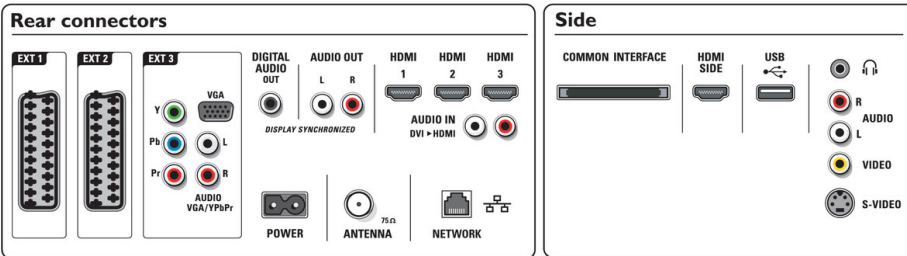

Tuner/Alım/İletim

- Anten Girişi: 75 ohm koaksiyel (IEC75)
- TV sistemi: DVB COFDM 2K/8K
- Video Oynatma: NTSC, SECAM, PAL
- DVB: DVB Karasal *
- Tuner bantları: Hiperbant, S Kanalı, UHF, VHF

Bağlanabilirlik

- Ext 1 Scart: Sol/Sağ Ses, CVBS girişi, RGB
- Ext 2 Scart: Sol/Sağ Ses, CVBS girişi, RGB
- Ext 3: YPbPr, Sol/Sağ Ses girişi, VGA PC-girişi

- Ext 4: HDMI v1.3
- Ext 5: HDMI v1.3
- Ext 6: HDMI v1.3
- EasyLink (HDMI-CEC): Tek dokunuşla oynatma, Sistem ses kontrolü, Sistem bekleme
- Ön / Yan bağlantılar: HDMI v1.3, S-video girişi, CVBS girişi, Sol/Sağ Ses girişi, Kulaklık çıkışı, USB
- PC ağ bağlantısı: DLNA onaylı
- Diğer bağlantılar: Analog ses Sol/Sağ çıkışı, S/PDIF çıkışı (koaksiyel), Ortak Arayüz

Güç

- Ortam sıcaklığı: 5 C° - 35 C°
- Şebeke elektrliği: AC 220 - 240 V +/- %10
- Güç tüketimi: 278 W
- Güç (Enerji tasarruf modu): 190 W
- Bekleme durumunda güç tüketimi: 0,15 W

Boyutlar

- Set boyutları (G x Y x D): 1170 x 736 x 125 mm
- Stand dahil boyutları ayarla (Y x D): 801 x 297 mm
- Stand genişliği: 650 mm
- Ambalajla birlikte Ağırlık: 49 kg
- Ürün ağırlığı: 45 kg
- Ürün ağırlığı (+stand): 50 kg
- Kutu boyutları (G x Y x D): 1274 x 943 x 331 mm
- Renkli kabin: Siyah camdan dekoratif ön yüz ve siyah arka kapak
- VESA duvara monte edilmeye uygun: 400 x 400 mm

Aksesuarlar

- Birlikte Verilen Aksesuarlar: RF anten kablosu, Güç kablosu, Hızlı başlangıç kılavuzu, Kullanım Kılavuzu, Garanti belgesi, Uzaktan Kumanda, Uzaktan kumanda pilleri

Yayın tarihi 2019-06-26

Sürüm: 5.0.10

12 NC: 8670 000 34195
EAN: 87 12581 36572 1

© 2019 Koninklijke Philips N.V.
Tüm hakları saklıdır.

Teknik özellikler üzerinde önceden haber vermeden değişiklik yapılabilir. Ticari markalar, Koninklijke Philips N.V. şirketi veya ilgili kuruluşlara aittir.

www.philips.com