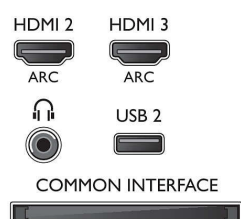

Műszaki adatok

Ambilight

- Ambilight szolgáltatások: Osztott képernyő rögzített színnel, Dinamikus, kapcsolódás fényérzékelőhöz, Lounge üzemmód, naplemente, A fal színéhez alkalmazkodó, 3D
- Ambilight változat: 2-oldalas
- Ambilight hangulatvilágítás: Beépített AL + Hue

Kép/Kijelző

- Képfórmátum: 4:3/16:9
- Átlós képernyőméret (hüvelyk): 47 hüvelyk
- Átlós képernyőméret (metrikus): 119 cm

- Kijelző: LED, Full HD
- 3D: Passzív 3D, Játék teljes képernyőn 2 résztvevővel*, 3D mélység beállítása, 2D - 3D átalakítás, Automatikus 3D felismerés, Villódzásmentes 3D
- Panel felbontása: 1920 x 1080p
- Fényerő: 350 cd/m²
- Képjávitás: Micro Dimming Pro, Pixel Precise HD, Digital Natural Motion, 400 Hz-es Perfect Motion Rate

Támogatott képernyőfelbontás

- Számítógép bemenetek: max. 1920x1080, 60 Hz
- Videobemenetek: 24, 25, 30, 50, 60 Hz, max. 1920x1080p

Hangolóegység/Vétel/Adás

- Digitális TV: DVB-T/C/S/S2
- Videolejátszás: NTSC, PAL, SECAM
- MPEG támogatás: MPEG2, MPEG4

Smart TV

- Interaktív TV: HbbTV

Connections

Side