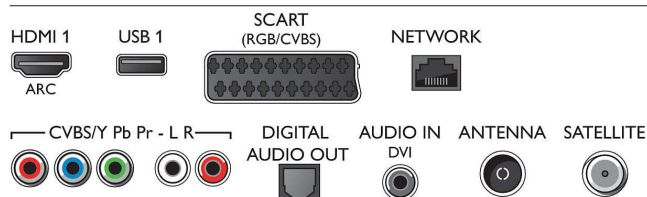

Smart TV

- Interaktív TV: HbbTV

Connections

Side

Rear

Műszaki adatok

- TV műsorfüzet*: 8 napos elektronikus programfüzet
- SmartTV alkalmazások*: Catch-up TV, Netflix, Spotify, Online alkalmazások, Internetes videotéka, Open Internet böngésző, YouTube
- Social TV: Skype, Twitter