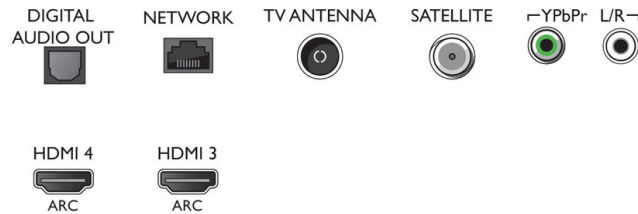

Connections

Side

Bottom

Yayın tarihi 2020-12-06

Sürüm: 9.0.1

12 NC: 8670 001 51815
EAN: 87 18863 01516 2

© 2020 Koninklijke Philips N.V.
Tüm hakları saklıdır.

Teknik özellikler üzerinde önceden haber vermeden değişiklik yapılabilir. Ticari markalar, Koninklijke Philips N.V. şirketi veya ilgili kuruluşlara aittir.

www.philips.com

- EPG ve gerçek görünürlük (8 güne kadar) ülkeye ve operatöre bağlıdır.
- Android Uygulaması teklifleri ülkeden ülkeye farklılık gösterir. Daha fazla bilgi için lütfen ülkenizdeki Google Play Store'u ziyaret edin.
- 365 gün boyunca günde 4 saat çalışan bir televizyonun güç tüketimine dayanan, yıl başına kWh enerji tüketimi. Gerçek enerji tüketimi televizyonun nasıl kullanıldığına göre değişir.
- TV, "Ücretsiz" yayınlar için DVB alımını destekler. Bazı DVB operatörleri desteklenmeyebilir. Güncel liste Philips destek web sitesinin SSS bölümünde bulunabilir. Bazı operatörler için Koşullu Erişim veya abonelik gerekmektedir. Daha fazla bilgi için operatörünüze başvurun.
- Philips TV Remote uygulaması ve ilgili işlevler TV modeli, operatör ve ülkenin yanı sıra akıllı cihazın modeli ve İşletim Sistemine göre farklılık gösterir. Daha fazla bilgi için lütfen şu adresi ziyaret edin: www.philips.com/TVRemoteapp.
- Smart TV uygulama teklifleri, TV modeli ve ülkeye göre farklılık gösterir. Daha fazla bilgi için lütfen şu adresi ziyaret edin: www.philips.com/smarttv.
- USB kayıt özelliği sadece dijital kanallarda kullanılabilir, kayıtlar yayın kopya koruması (CI+) tarafından sınırlanabilir. Ülke ve kanal kısıtlamaları uygulanabilir.
- Amazon Uygulamalarının ülkenizde her zaman kullanıma uygun olmayabilir. (Amazon uygulamaları şu anda yalnızca BK, Almanya ve Avusturya'da kullanılabilir)
- Bu televizyon sadece teknoloji alternatiflerinin olmadığı belirli parçalar veya bileşenlerde, RoHS Yönergesi maddeleri altında mevcut muafiyet ile uyumluluk gösteren oranda kurşun içerir.
- Dahili Google Asistan, 2018 Android TV'ler için yazılım güncellemesi olarak gelir.
- Bulut Oyun teklifi oyun sağlayıcılarına bağlıdır.
- İşlevselliği, ChromeCast yerleşik uygulamalarına ve akıllı cihazlara bağlıdır. Daha fazla bilgi için lütfen ChromeCast yerleşik ürün sayfalarını ziyaret edin.
- (Philips) yalnızca belirli Philips oyuncularıyla uyumludur.