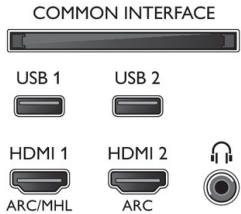

Connections

Side