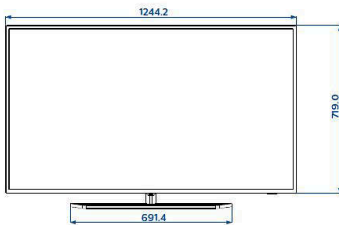

Teknik Özellikler

Görüntü/Ekran

Çapraz ekran boyutu (inç): 55 inç
Çapraz ekran boyutu (metrik): 139 cm
Ekran: 4K Ultra HD LED
Ekran çözünürlüğü: 3840x2160p
Parlaklık: 350 cd/m²
izleme açısı: 178° (Y) / 178° (D)

Sistem bekleme, Uzaktan Kumanda geçişi, sistem ses kontrolü

LAN: LAN'da uyanma

HDMI: ARC (tüm bağlantı noktaları), MHL 2.0 (HDMI1)

Tasarım

Renk: Gümüş

Boyutlar

Set Genişliği: 1244 mm

Set Yüksekliği: 719 mm

Set Derinliği: 68/78 mm

Ürün ağırlığı: 18,4 kg

Set genişliği (stant ile): 1244 mm

Set yüksekliği (stant ile): 784 mm

Set derinliği (stant ile): 225 mm

Ürün ağırlığı (+stant): 21,3 kg

Duvara montaja uyumlu: M6, 300 x 200 mm