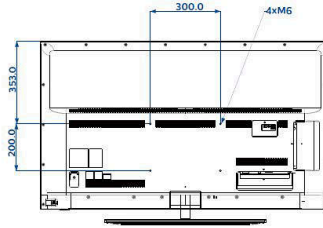

Sistem bekleme, Uzaktan Kumanda geçişi, sistem ses kontrolü

LAN: LAN'da uyanma

HDMI: ARC (tüm bağlantı noktaları), MHL 2.0 (HDMI1)

Tasarım

Renk: Gümüş

Boyutlar

Set Genişliği: 1244 mm

Set Yüksekliği: 719 mm

Set Derinliği: 68/78 mm

Ürün ağırlığı: 18,4 kg

Set genişliği (stant ile): 1244 mm

Set yüksekliği (stant ile): 784 mm

Set derinliği (stant ile): 225 mm

Ürün ağırlığı (+stant): 21,3 kg

Duvara montaja uyumlu: M6, 300 x 200 mm