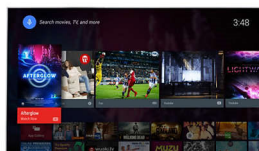

Četrkodolu + Android

Philips četrkodolu procesors apvienojumā ar Android jaudu sniedz aizraujošu spēlēšanas pieredzi. Ar Android savā televizorā varat

pārvietoties, startēt lietotnes un atskaņot videoattēlus īpaši ātri, intuitīvi un jautri.

Google Play

Google Play™ ir bagātīgs katalogs ar augstas kvalitātes spēlēm visiem vecumiem. Optimizētas izmantošanai jūsu televizorā, tās izskatās lieliski. Nav nepieciešamības piebīvēt mājokli ar kārtējo spēļu konsoli, jo varat viegli navigēt un spēlēt ar universālo USB spēļu vadāmierīci.

Spēles mākonī

Spēles mākonī piedāvā plašu augstas kvalitātes spēļu tiešsaistes katalogu visiem vecumiem, gaumēm un spēlēšanas līmeņiem. Vienkārši izvēlieties spēli un spēlējiet savā televizorā!