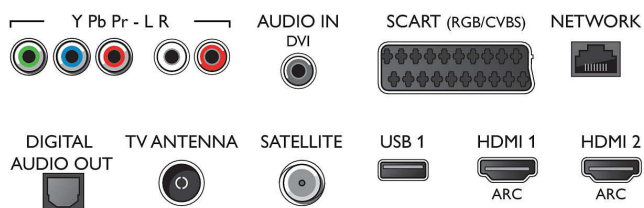

Attēls/displejs

- Malu attiecība: 16:9
- Ekrāna diagonāles garums (collas): 43 colla
- Ekrāna diagonāles garums (metriskajā sistēmā): 108 cm
- Displejs: 4K Ultra HD LED

- Paneļa izšķirtspēja: 3840x2160
- Spilgtums: 350 cd/m²
- Attēla uzlabošana: Micro Dimming Pro, Ultra Resolution, Natural Motion, Pixel Plus Ultra HD
- Maksimālais spožuma līmenis: 65 %

- pie 60 Hz
- Video ievades HDMI3/4: līdz FHD 1920x1080 pie 60 Hz, līdz 4K UHD 3840x2160 pie 30 Hz

Uztvērējs/uztveršana/pārraide

- Digitālā TV: DVB-T/T2/T2-HD/C/S/S2
- Video atskaņošana: NTSC, PAL, SECAM
- MPEG atbalsts: MPEG2, MPEG4
- TV pārraīžu ceļvedis*: 8 dienu elektroniskā TV programma
- Signāla stipruma indikators

Connections

Side

Rear

Specifikācijas

- Teleteksts: 1000 lapu hiperteksts
- HEVC atbalsts

Android TV

- OS: Android™ 6.0 (Marshmallow)
- Iepriekš instalētās aplikācijas: Google Play Movies*, Google Play Music*, Google Search, YouTube
- Atmiņas izmērs (zibatmiņa): paplaš., izmantojot USB atmiņu, 8 GB