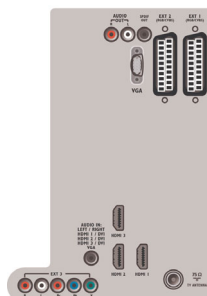

Connectivité

- Ext. 1 SCART/péritel: Audio G/D, Entrée CVBS, RVB
- Ext. 2 SCART: Audio G/D, Entrée CVBS, RVB
- Ext 3: YUV, Entrée audio G/D
- Connexions avant/latérales: HDMI v1.3, Entrée S-

- Vidéo, Entrée CVBS, Entrée audio G/D, Sortie casque, USB
- Autres connexions: Sortie audio analogique G/D, Entrée audio PC, Entrée PC VGA, Sortie S/PDIF (coaxiale), CI+ (Common Interface Plus), Interface commune
- HDMI 1: HDMI v1.3
- HDMI 2: HDMI v1.3
- HDMI 3: HDMI v1.3
- EasyLink (HDMI-CEC): Lecture 1 pression, Intercommunication de la télécommande, Contrôle audio du système, Mise en veille du système

Alimentation

- Température ambiante: De 5 °C à 35 °C
- Puissance électrique: 220 - 240 V, 50 Hz
- Consommation électrique (type): 146 W
- Consommation en veille: 0,15 W

Dimensions

- Dimensions de l'appareil (l x H x P): 996 x 603 x 88 millimètre
- Dimensions de l'appareil (support inclus) (l x H x P): 996 x 655 x 260 millimètre
- Poids (emballage compris): 24,1 kg
- Poids du produit (support compris): 19,9 kg
- Dimensions de l'emballage (l x H x P): 1 203 x 682 x 266 millimètre
- Compatible avec fixations murales VESA: 400 x 400 mm

Accessoires

- Accessoires fournis: Support de table pivotant, Cordon d'alimentation, Guide de démarrage rapide, Certificat de garantie, Télécommande, Piles pour télécommande

Rear connectors

Side