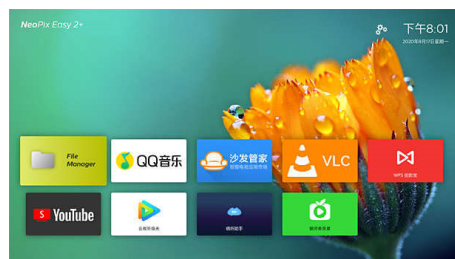

智能 Android 操作系统

充分利用 Android 系统带来的无限娱乐体验。所有您喜欢的应用程序都是预先安装好的, 开箱即用。