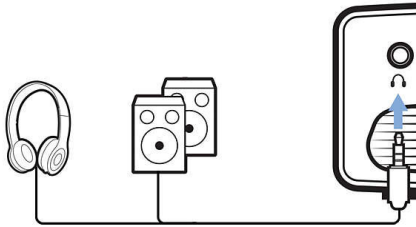

音訊插孔

使用內置 3.5 插孔，連接任何耳機或外部電源喇叭。

內置媒體播放器

使用整合式媒體播放器隨身攜帶必需品：瀏覽、觀看所有影片、收聽音樂，或分享最新度假相片。

四通八達

使用 USB、HDMI 或 MicroSD 連接器連接不同多媒體裝置，如機頂盒、電腦、MAC、遊戲機，以及 Fire Stick 或 Apple TV 等串流裝置。

投射影像高達 65 吋

投射影像的對角尺寸高達 65 吋（165 厘米），讓您在每個房間都能享受影視娛樂。