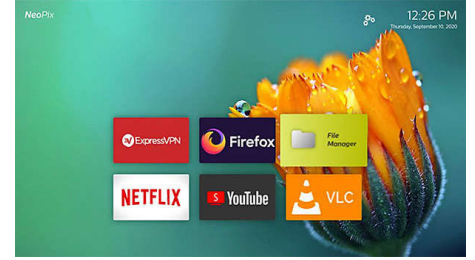

Philips NeoPix Ultra 2 家用投影機

真正的 1080p 全高清解像度

Philips 作業系統具備預先載入的應用程式
多重影像校正
Wi-Fi、藍牙及 HDMI

NPX642

超輕巧的投影機帶來智能的全 高清體驗

1080p 全高清影像讓您在睡房內盡情欣賞電影或暢玩遊戲！內置的 Philips 作業系統具備預先載入的應用程式、雙頻寬 Wi-Fi、藍牙及整合式多媒體播放器。Youtube、Netflix 等等。自動梯型和四角校正，以及數碼變焦。

連接、觀賞及暢玩

- 內置媒體播放器，隨時無間斷追劇
- 四通八達（HDMI、USB、VGA 或 MicroSD）

智能及連接

- 智能 Philips 作業系統
- Wi-Fi 畫面投射，實現智能分享

隨身音效

- 音訊插孔
- 立體聲喇叭，音效強勁

享受 1080p 的全高清影像

- 投射影像高達 65 吋
- 真正的 1080p 全高清解像度
- 進階 LED 光源
- 自訂投影

音訊插孔

使用內置 3.5 插孔，連接任何耳機或外部電源喇叭。

內置媒體播放器

使用整合式媒體播放器隨身攜帶必需品：瀏覽、觀看所有影片、收聽音樂，或分享最新度假相片。

四通八達

使用 USB、HDMI 或 MicroSD 連接器連接不同多媒體裝置，如機頂盒、電腦、MAC、遊戲機，以及 Fire Stick 或 Apple TV 等串流裝置。

投射影像高達 65 吋

投射影像的對角尺寸高達 65 吋（165 厘米），讓您在每個房間都能享受影視娛樂。

自訂投影

大可隨心安放產品！梯形校正功能結合聚焦技術及四角校正功能，可按需要微調影像，並將投影機放於任何距離的位置。

NPX642/INT

智能 Philips 作業系統

整合式智能 Philips 作業系統具備預先載入的應用程式，如 YouTube、Netflix、Firefox 等等！（更多應用程式會透過無線軟體下載功能推送）。雙頻寬 Wi-Fi 連接為您提供串流所有內容所需的速度。

立體聲喇叭

整合式立體聲喇叭帶來等化功能及環迴音效。